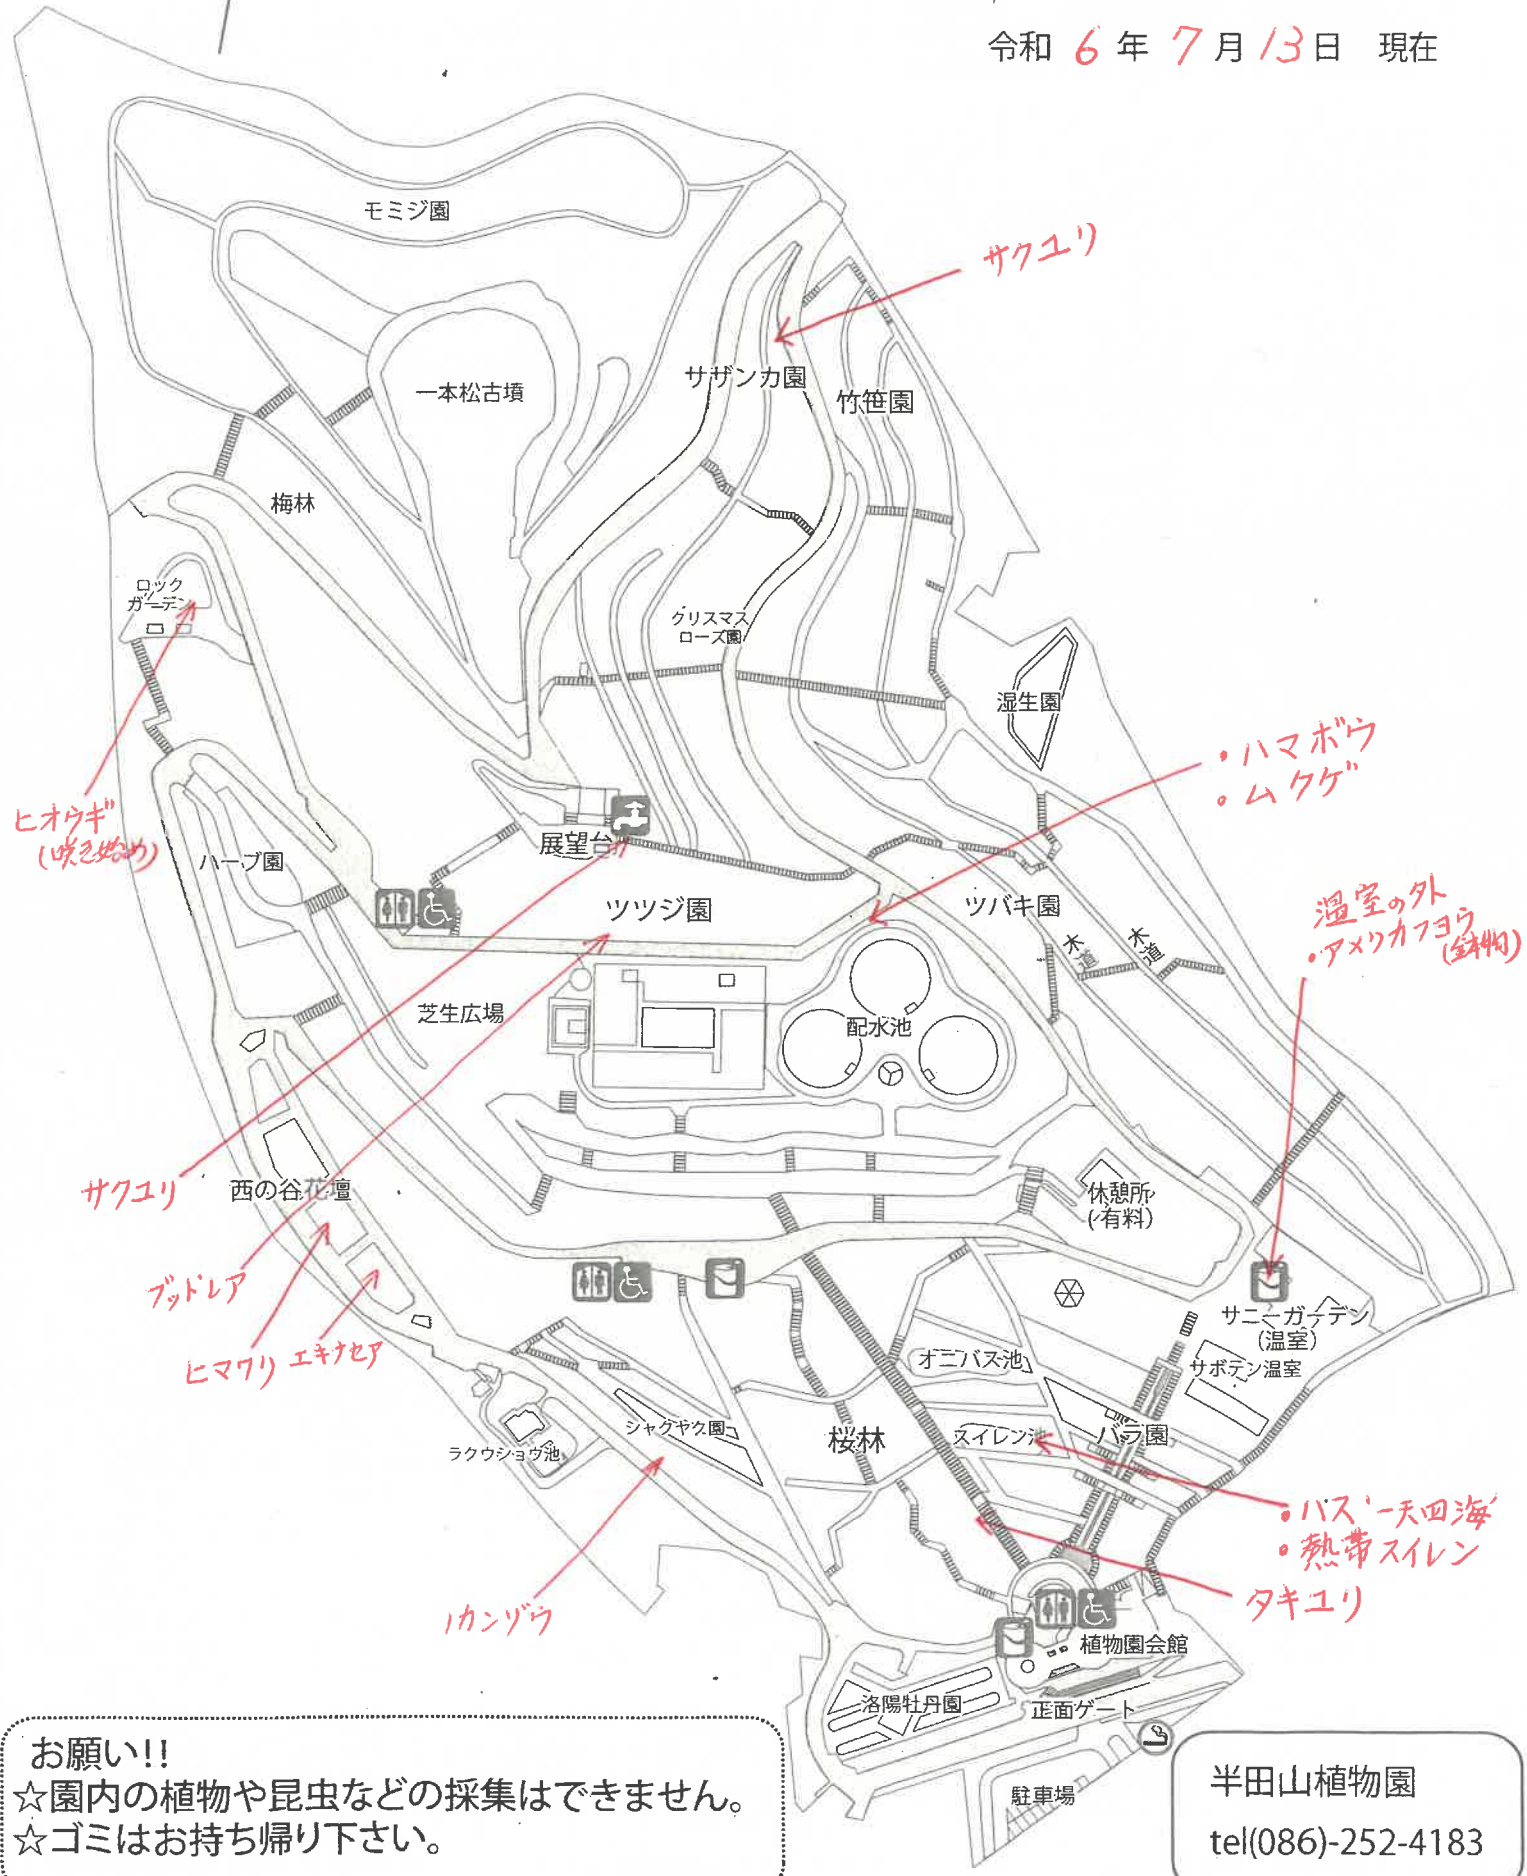

植物園のはなだより

令和 6 年 7 月 13 日 現在

お願い!!
☆園内の植物や昆虫などの採集はできません。
☆ゴミはお持ち帰り下さい。

半田山植物園
tel(086)-252-4183