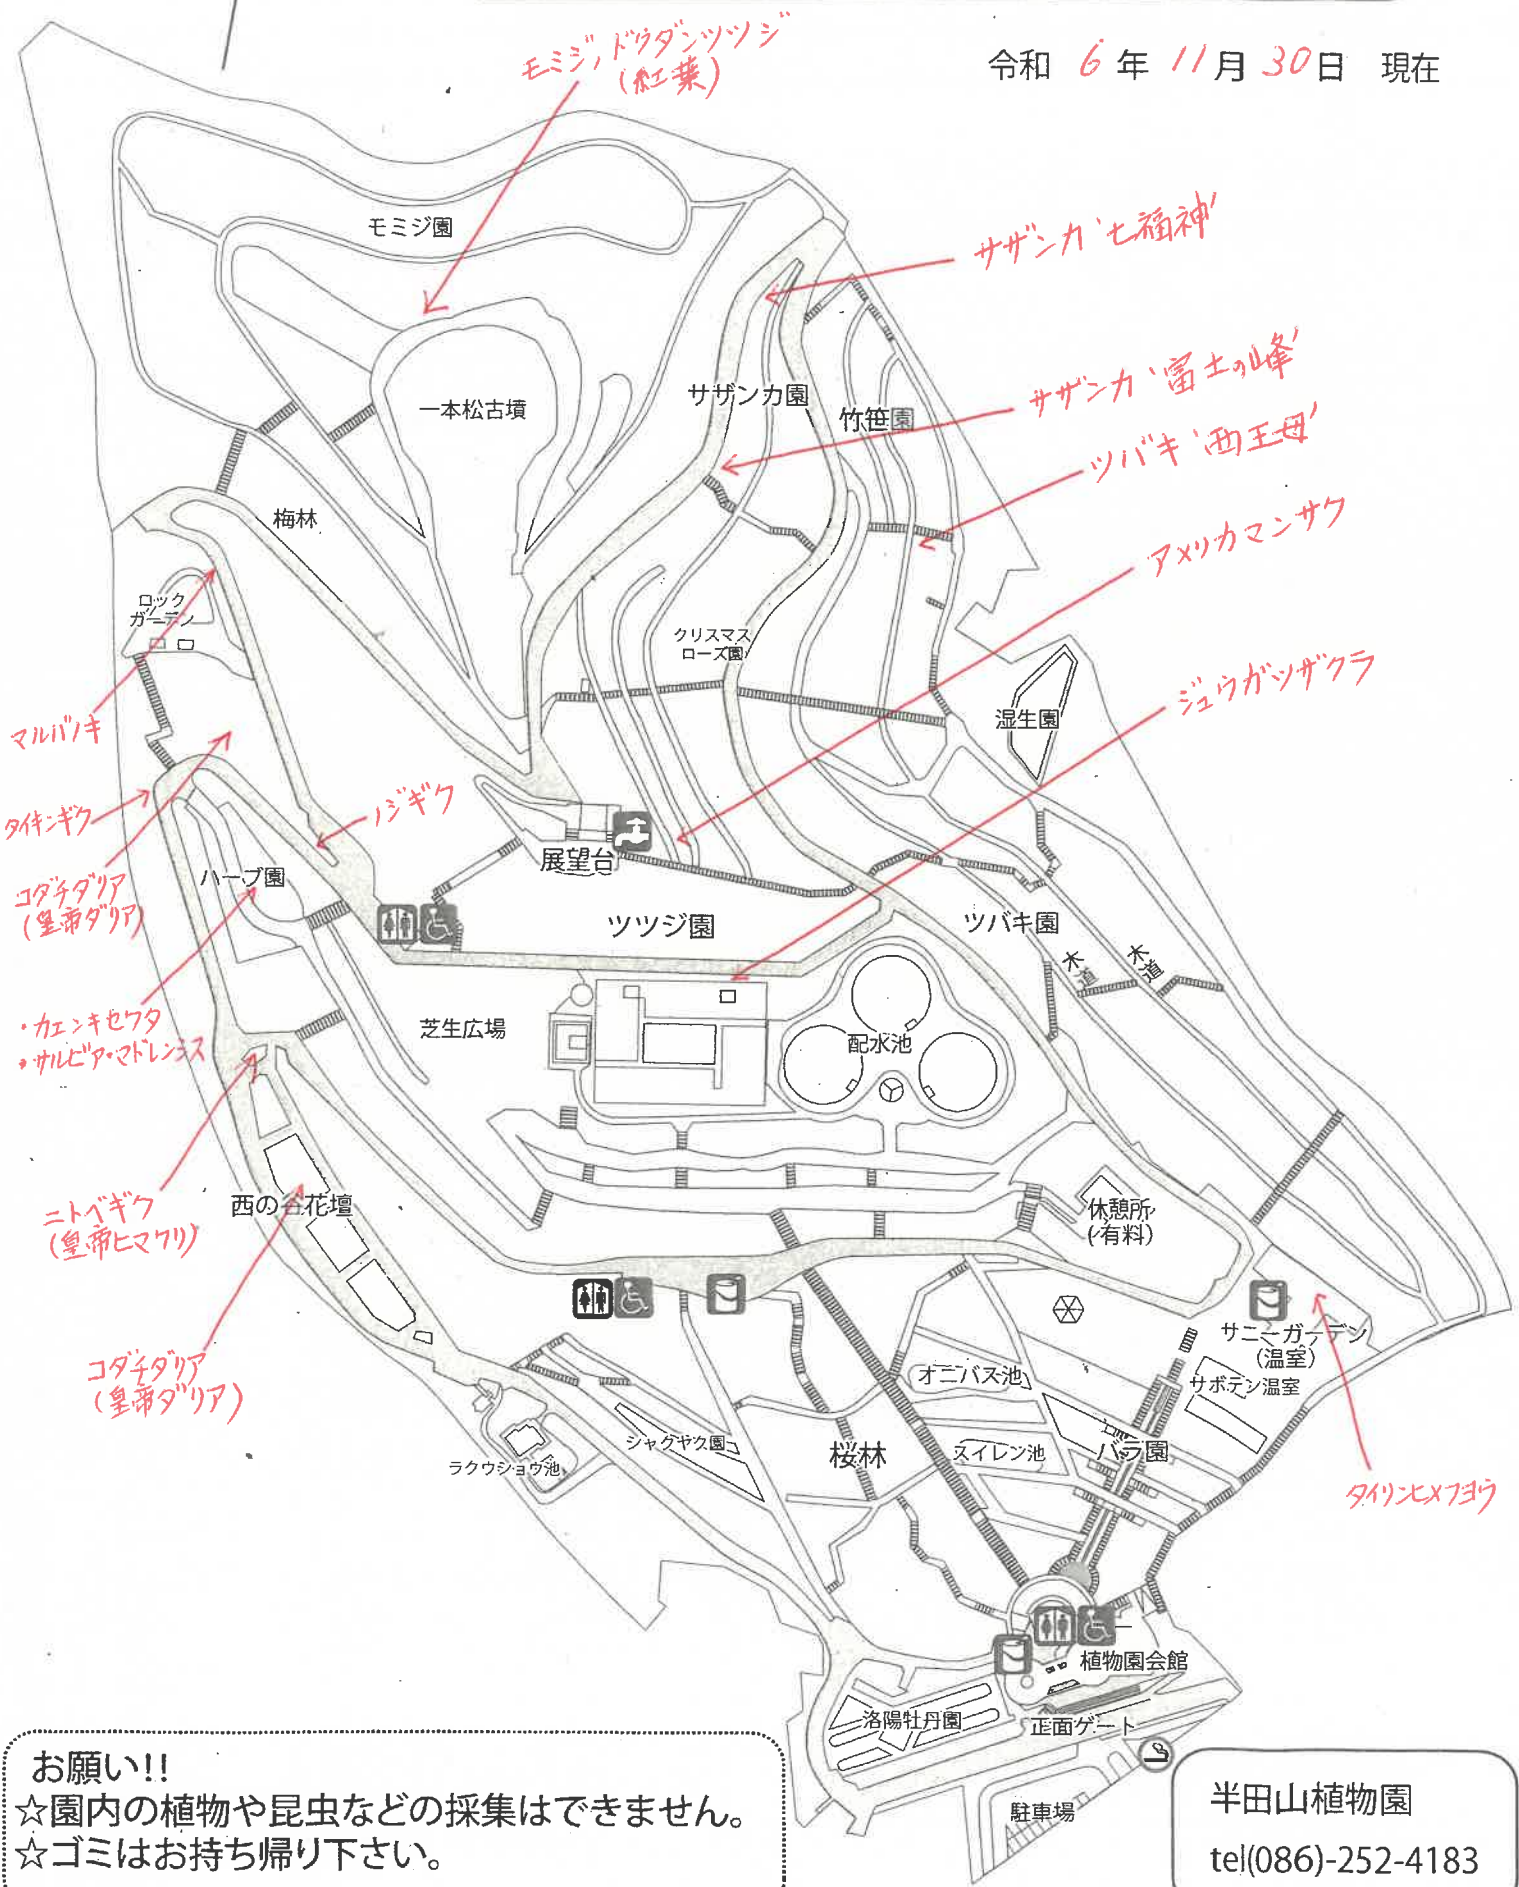

植物園のはなだより

令和 6年 11月 30日 現在

お願い!!
 ☆園内の植物や昆虫などの採集はできません。
 ☆ゴミはお持ち帰り下さい。

半田山植物園
 tel(086)-252-4183