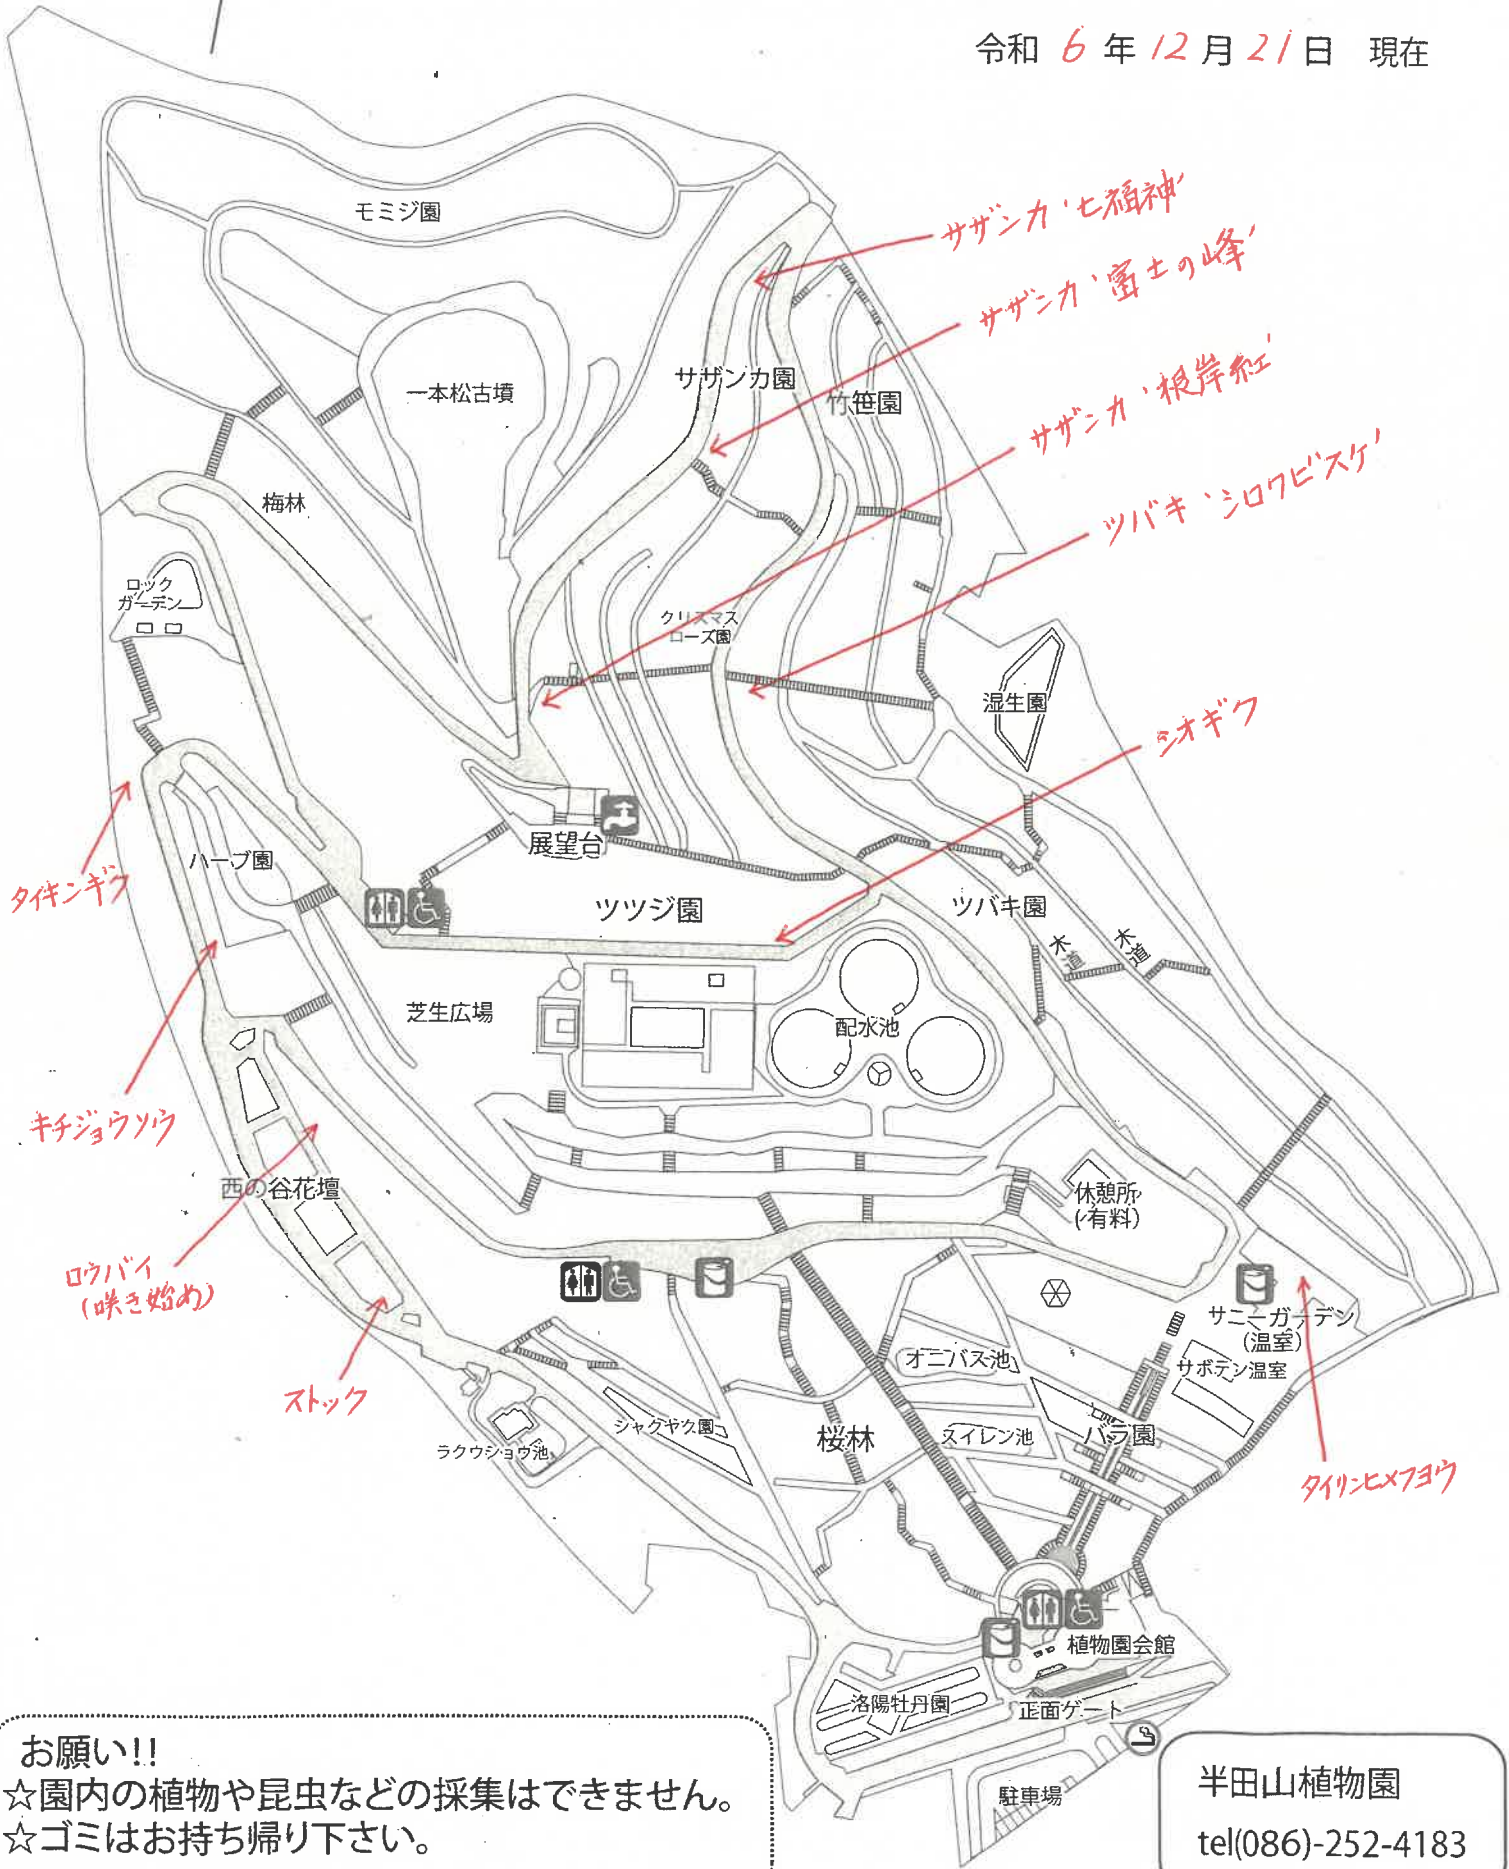

植物園のはなだより

令和 6 年 12 月 21 日 現在

お願い!!
☆園内の植物や昆虫などの採集はできません。
☆ゴミはお持ち帰り下さい。

半田山植物園
tel(086)-252-4183