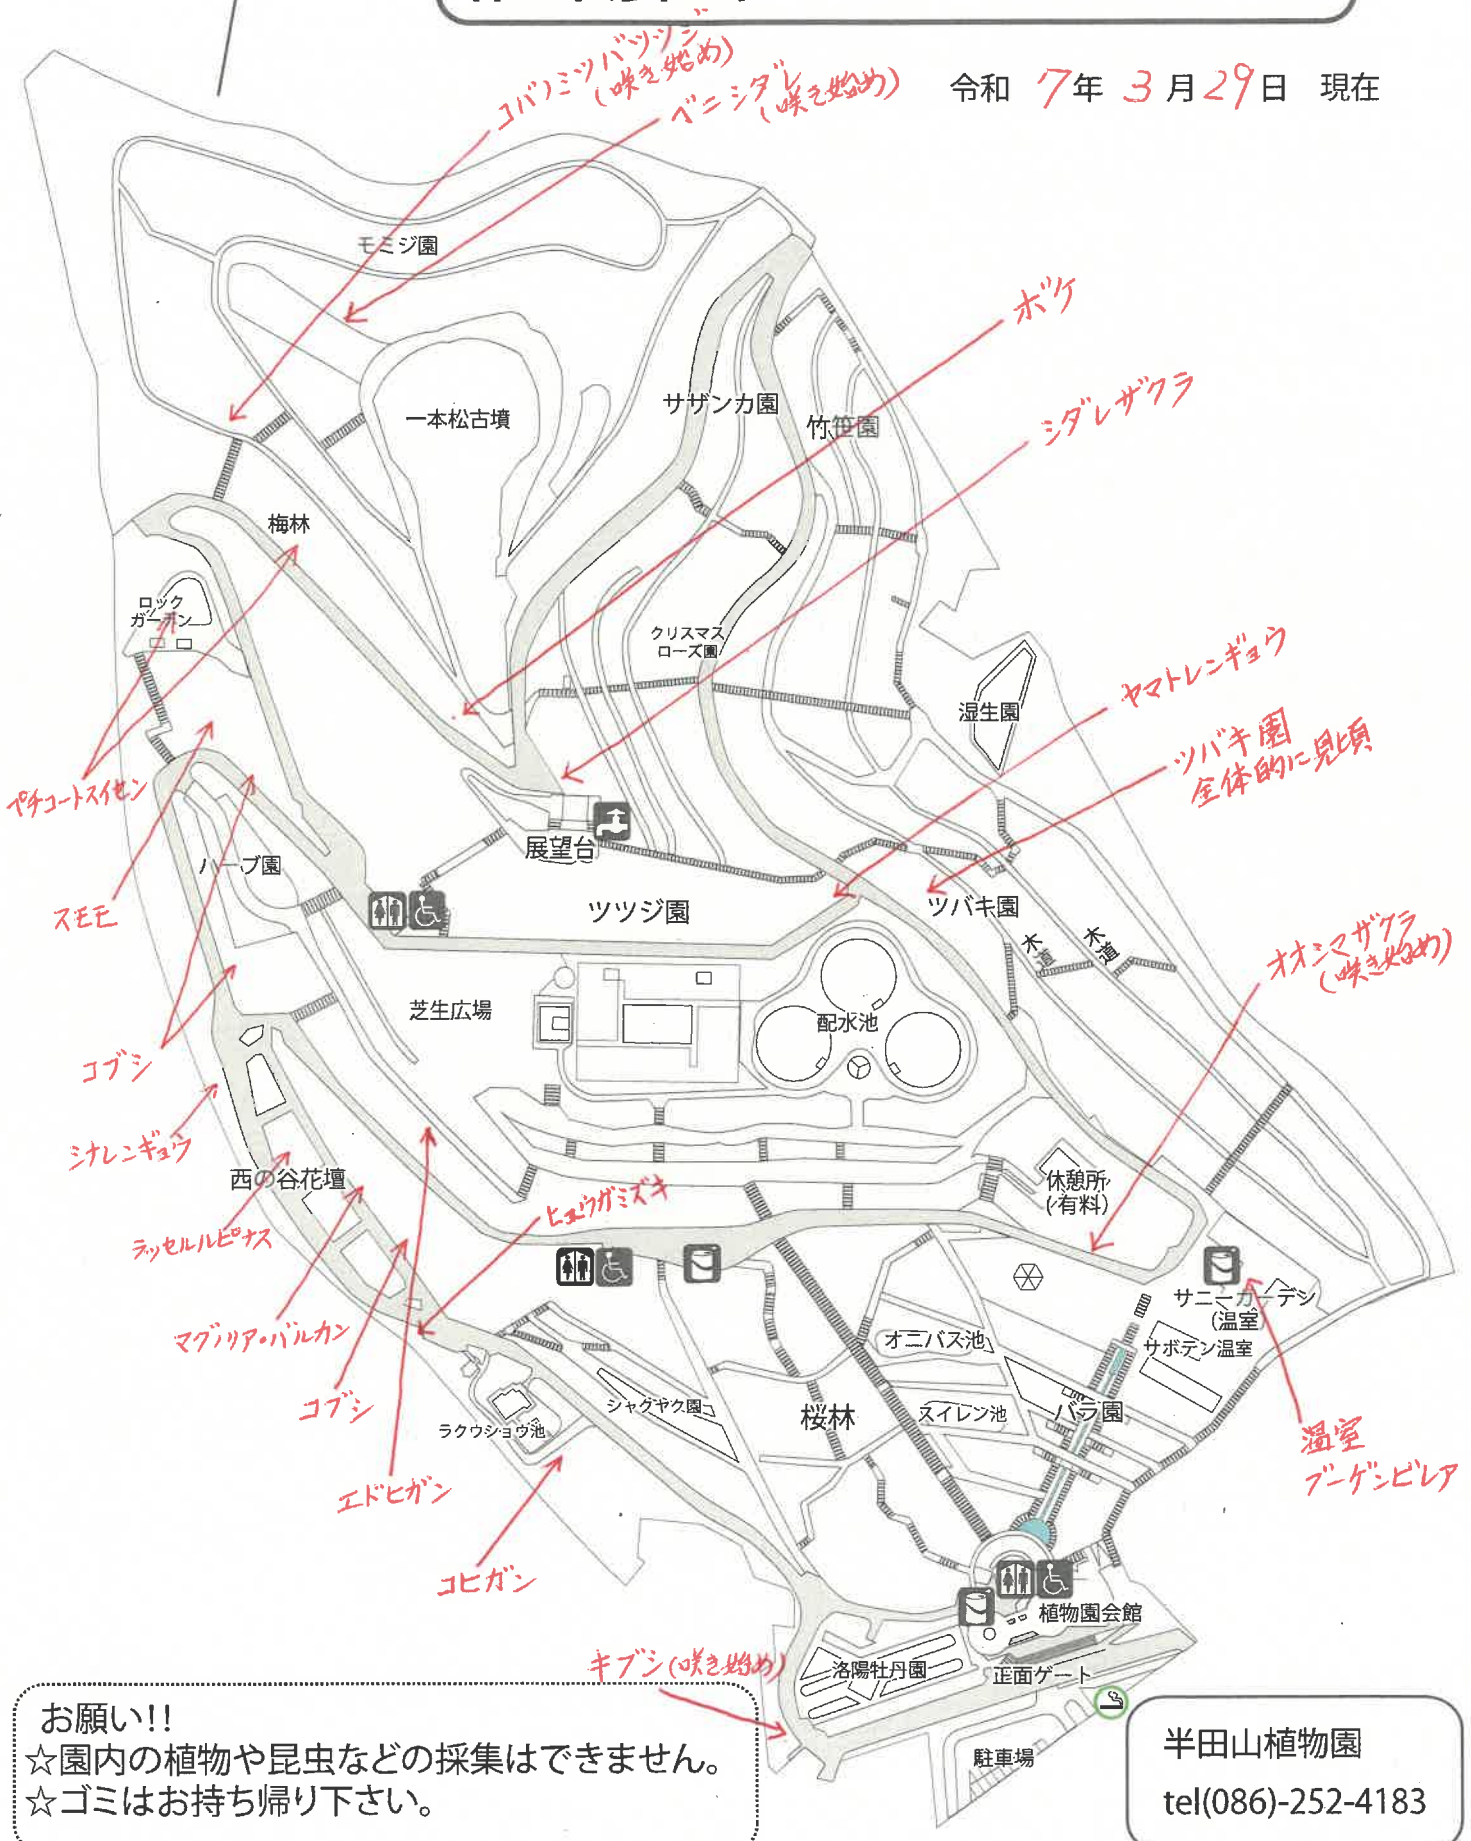

植物園のはなだより

令和 7年 3月 29日 現在

お願い!!
 ☆園内の植物や昆虫などの採集はできません。
 ☆ゴミはお持ち帰り下さい。

半田山植物園
 tel(086)-252-4183