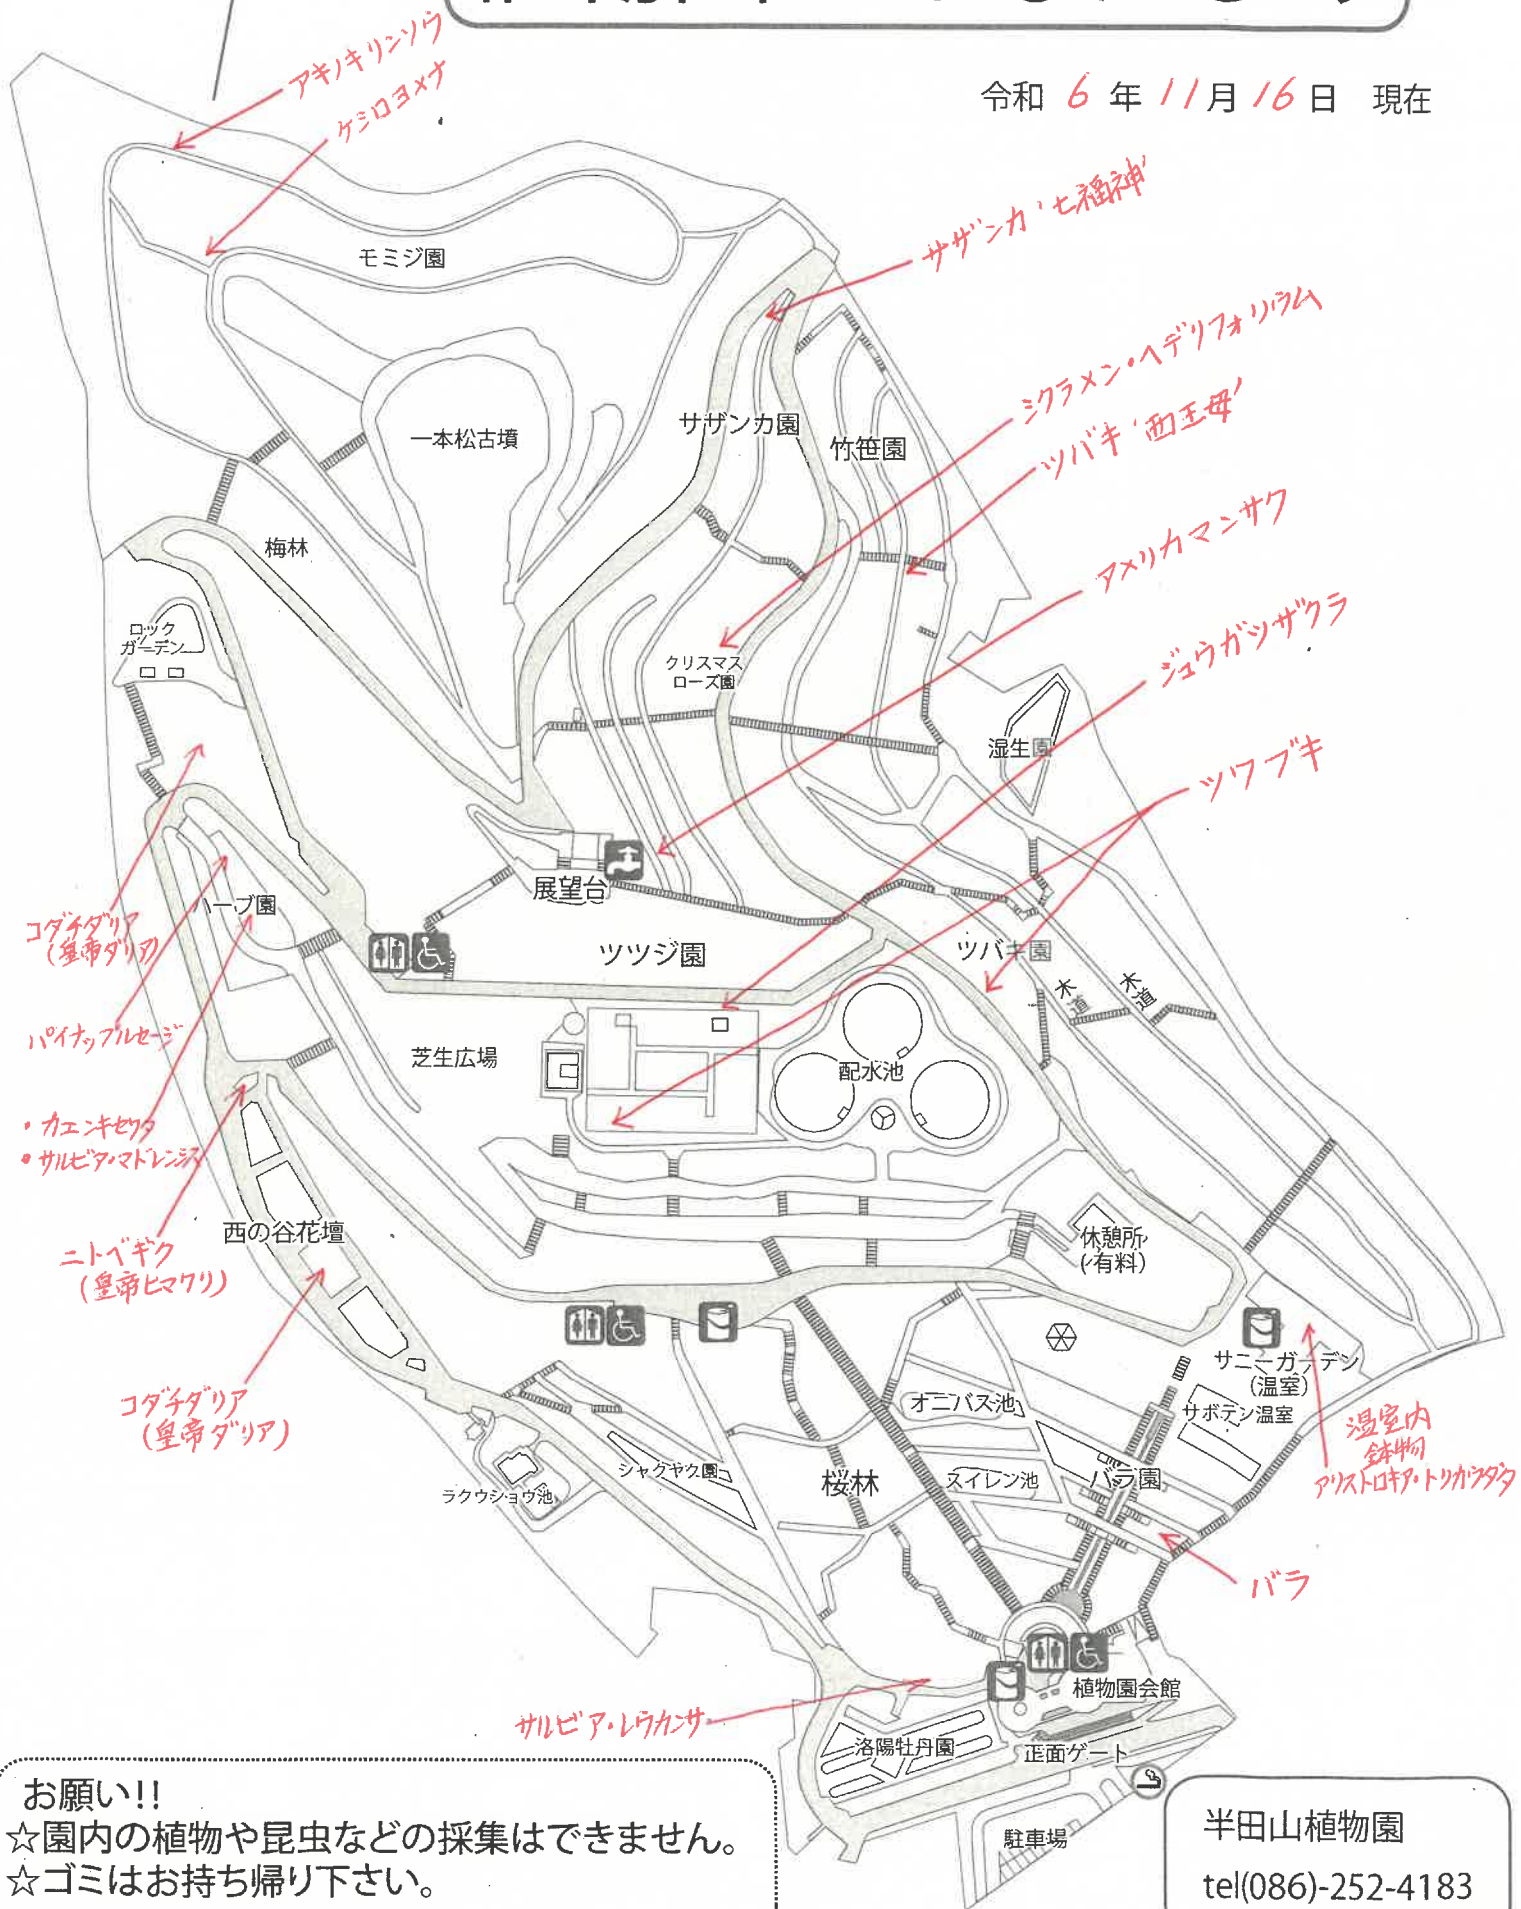

植物園のはなだより

令和 6 年 11 月 16 日 現在

お願い!!
 ☆園内の植物や昆虫などの採集はできません。
 ☆ゴミはお持ち帰り下さい。

半田山植物園
 tel(086)-252-4183