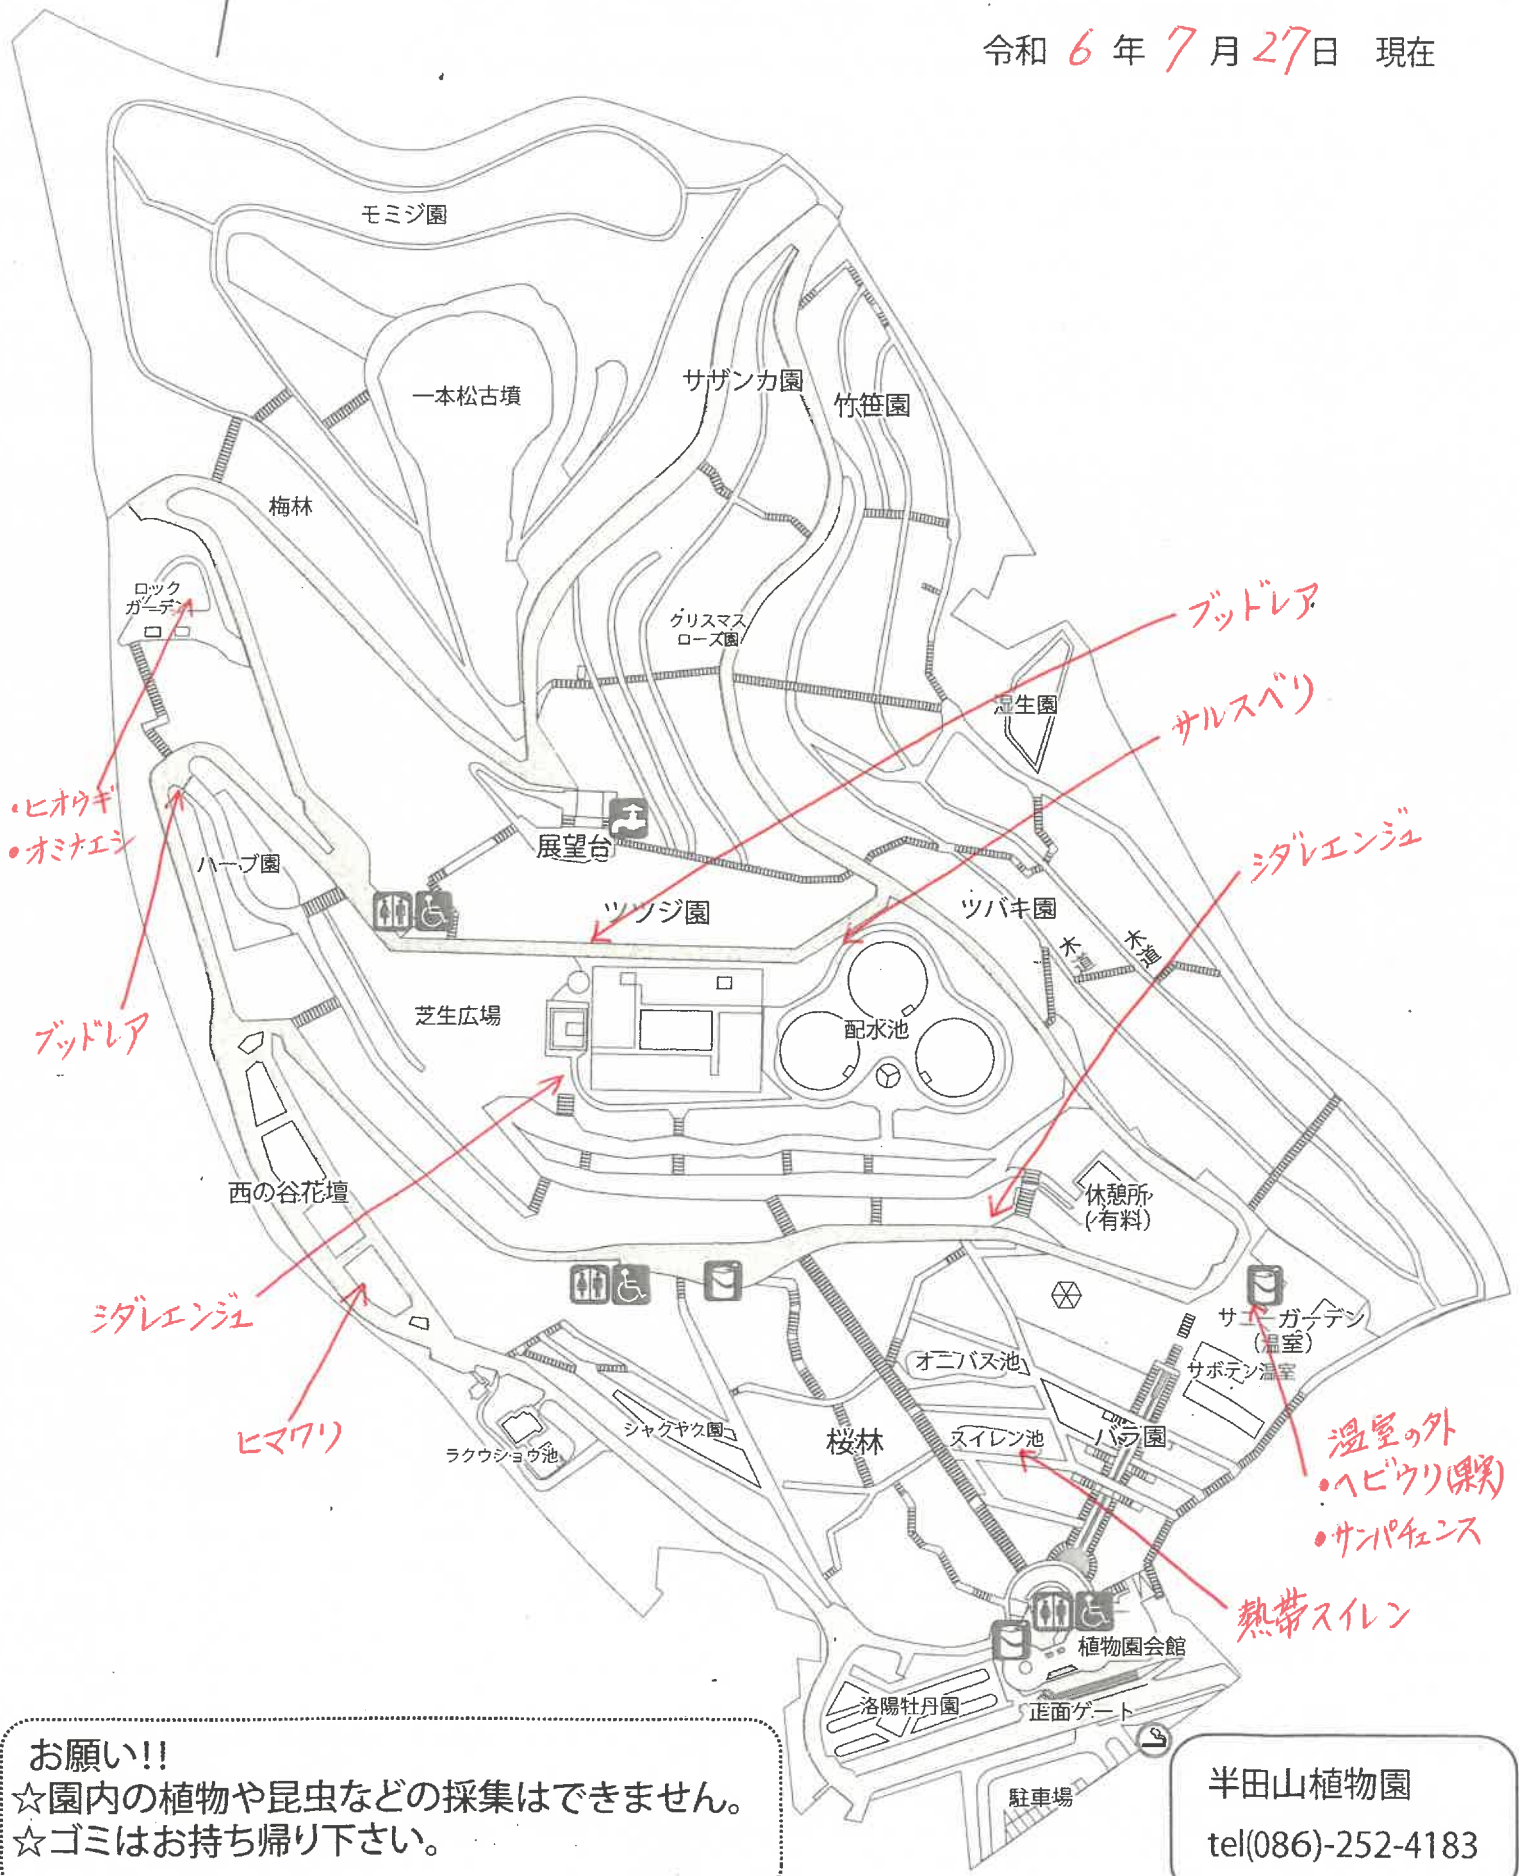

植物園のはなだより

令和 6 年 7 月 27 日 現在

お願い!!
☆園内の植物や昆虫などの採集はできません。
☆ゴミはお持ち帰り下さい。

半田山植物園
tel(086)-252-4183