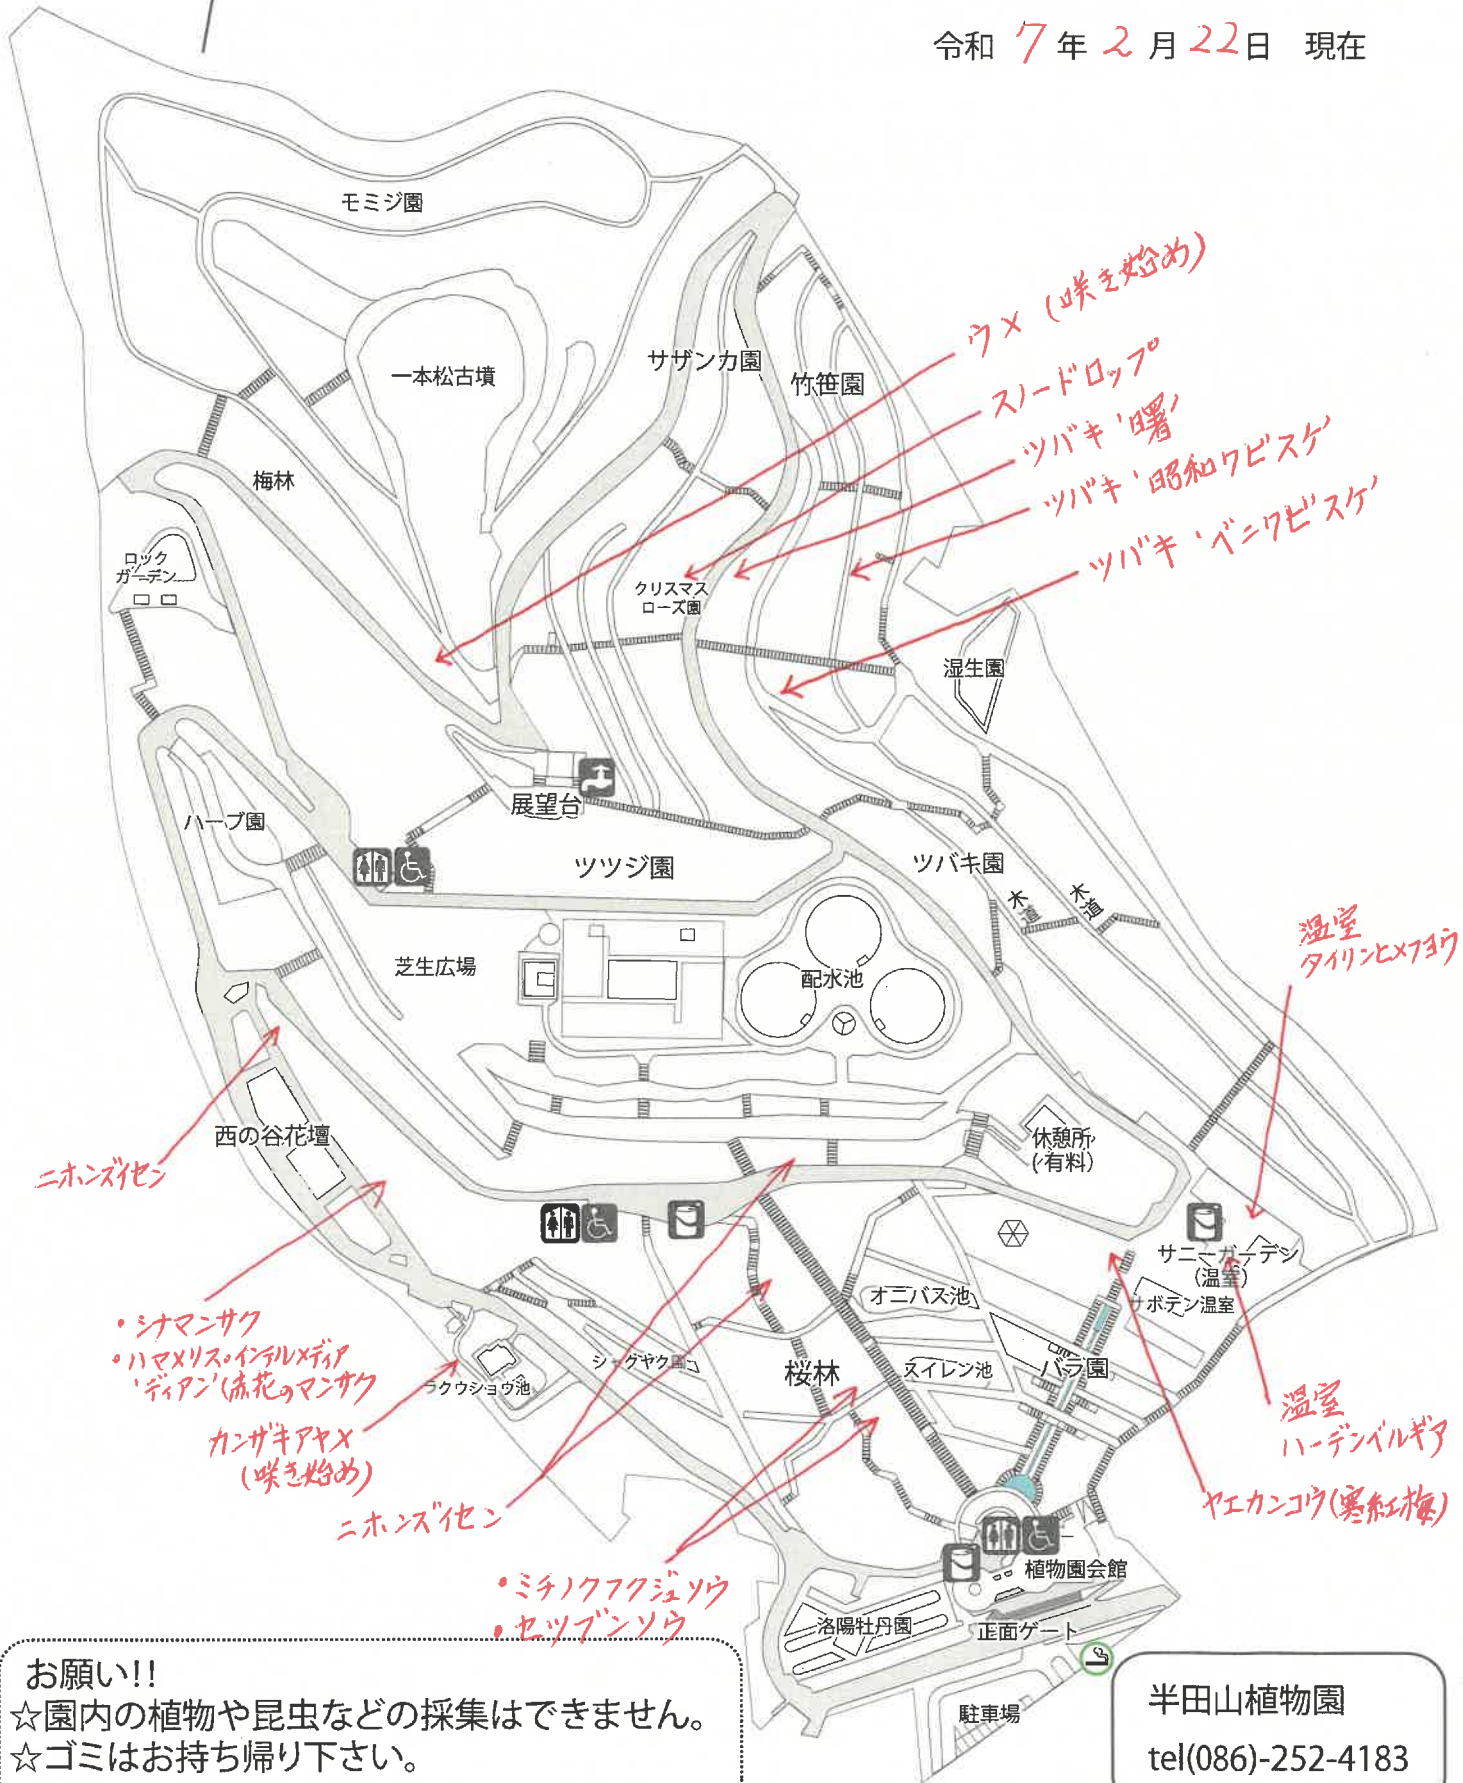

植物園のはなだより

令和 7 年 2 月 22 日 現在

お願い!!
 ☆園内の植物や昆虫などの採集はできません。
 ☆ゴミはお持ち帰り下さい。

半田山植物園
 tel(086)-252-4183