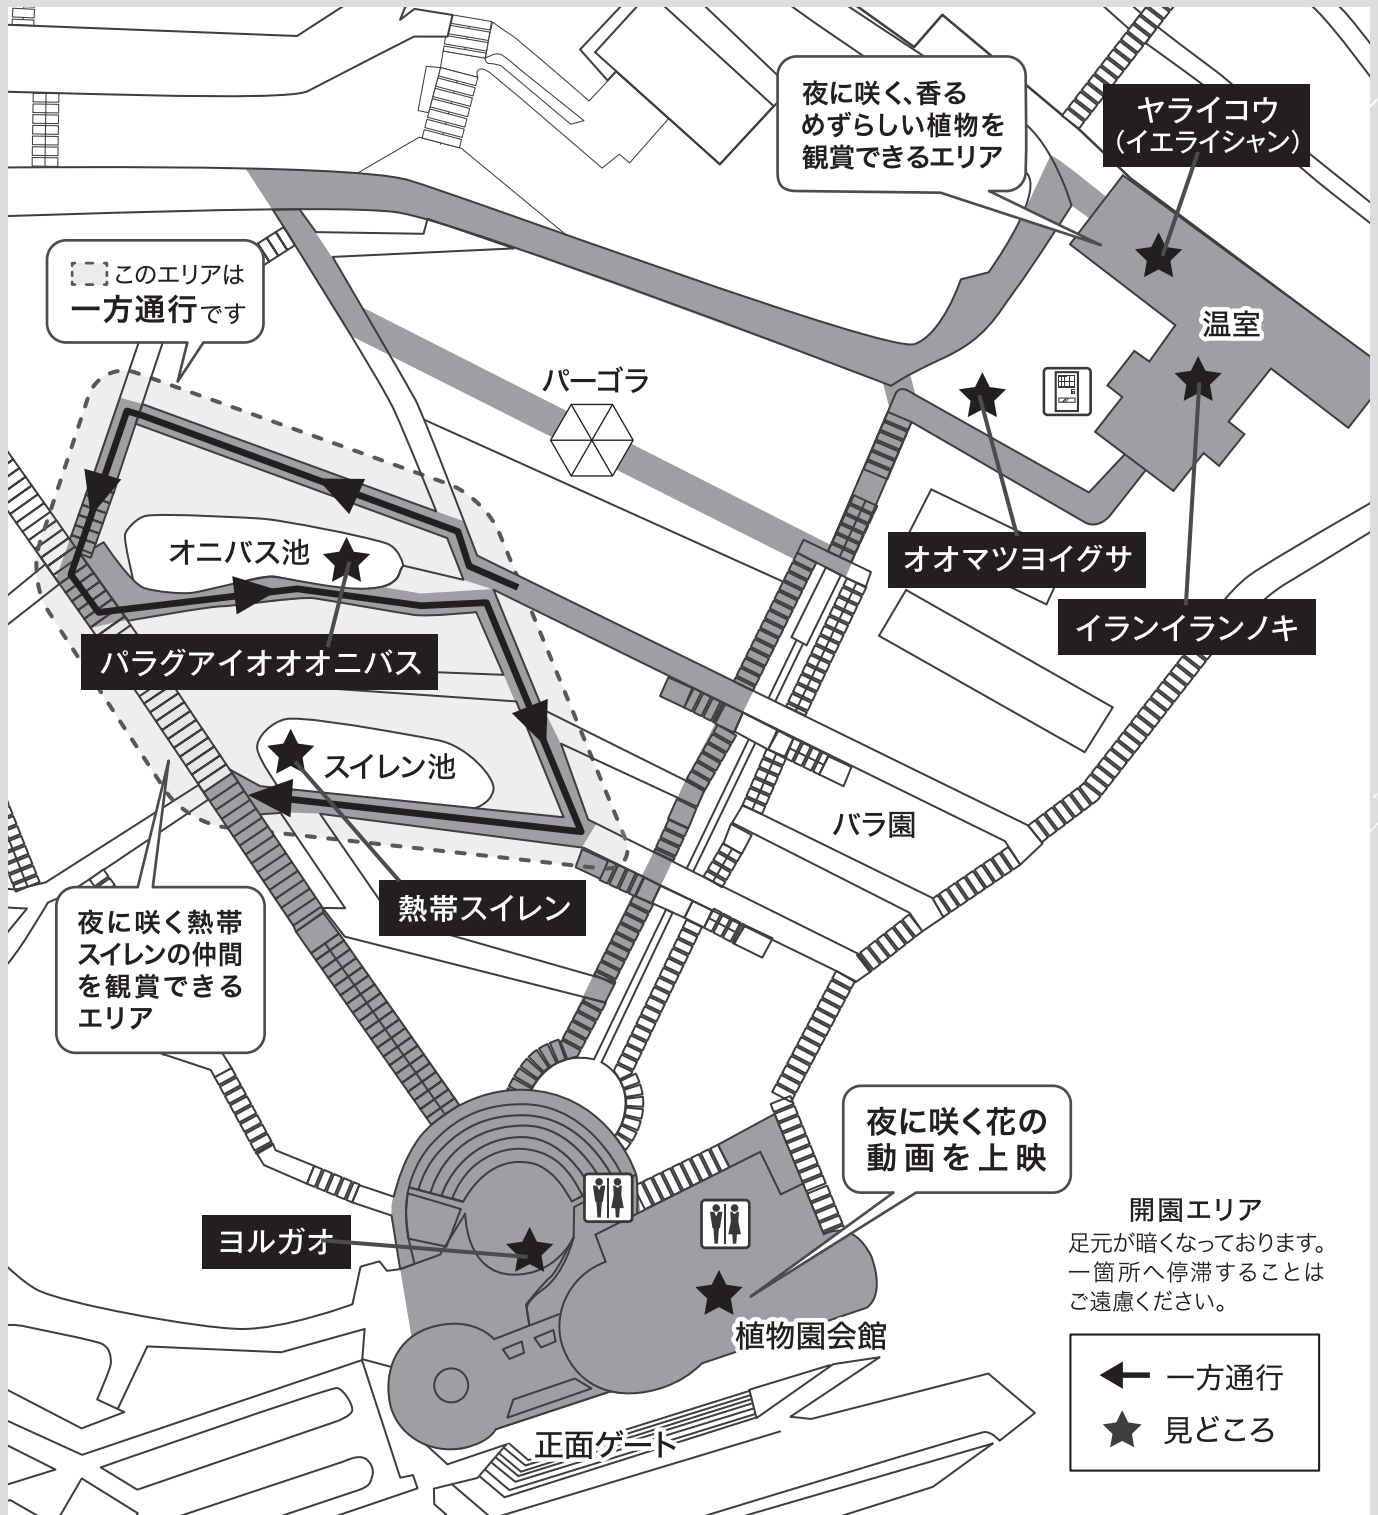

ナイトガーデン 2024

夜間開園エリア

- ・ 夜間開園時は正面入り口から温室まで、園内の一部のみの公開です。
- ・ 開園エリアの一部に一方通行があります。
- ・ トイレは正面広場、植物園会館内のみとなります。
- ・ 開花の妨げとなるため花のライトアップはいたしません。
- ・ 時期、天候により開花しない植物もあります。
- ・ 食べ物、アルコール類の持ち込みは禁止しております。
- ・ 園内で他のお客様のご迷惑になるような行為はご遠慮ください。