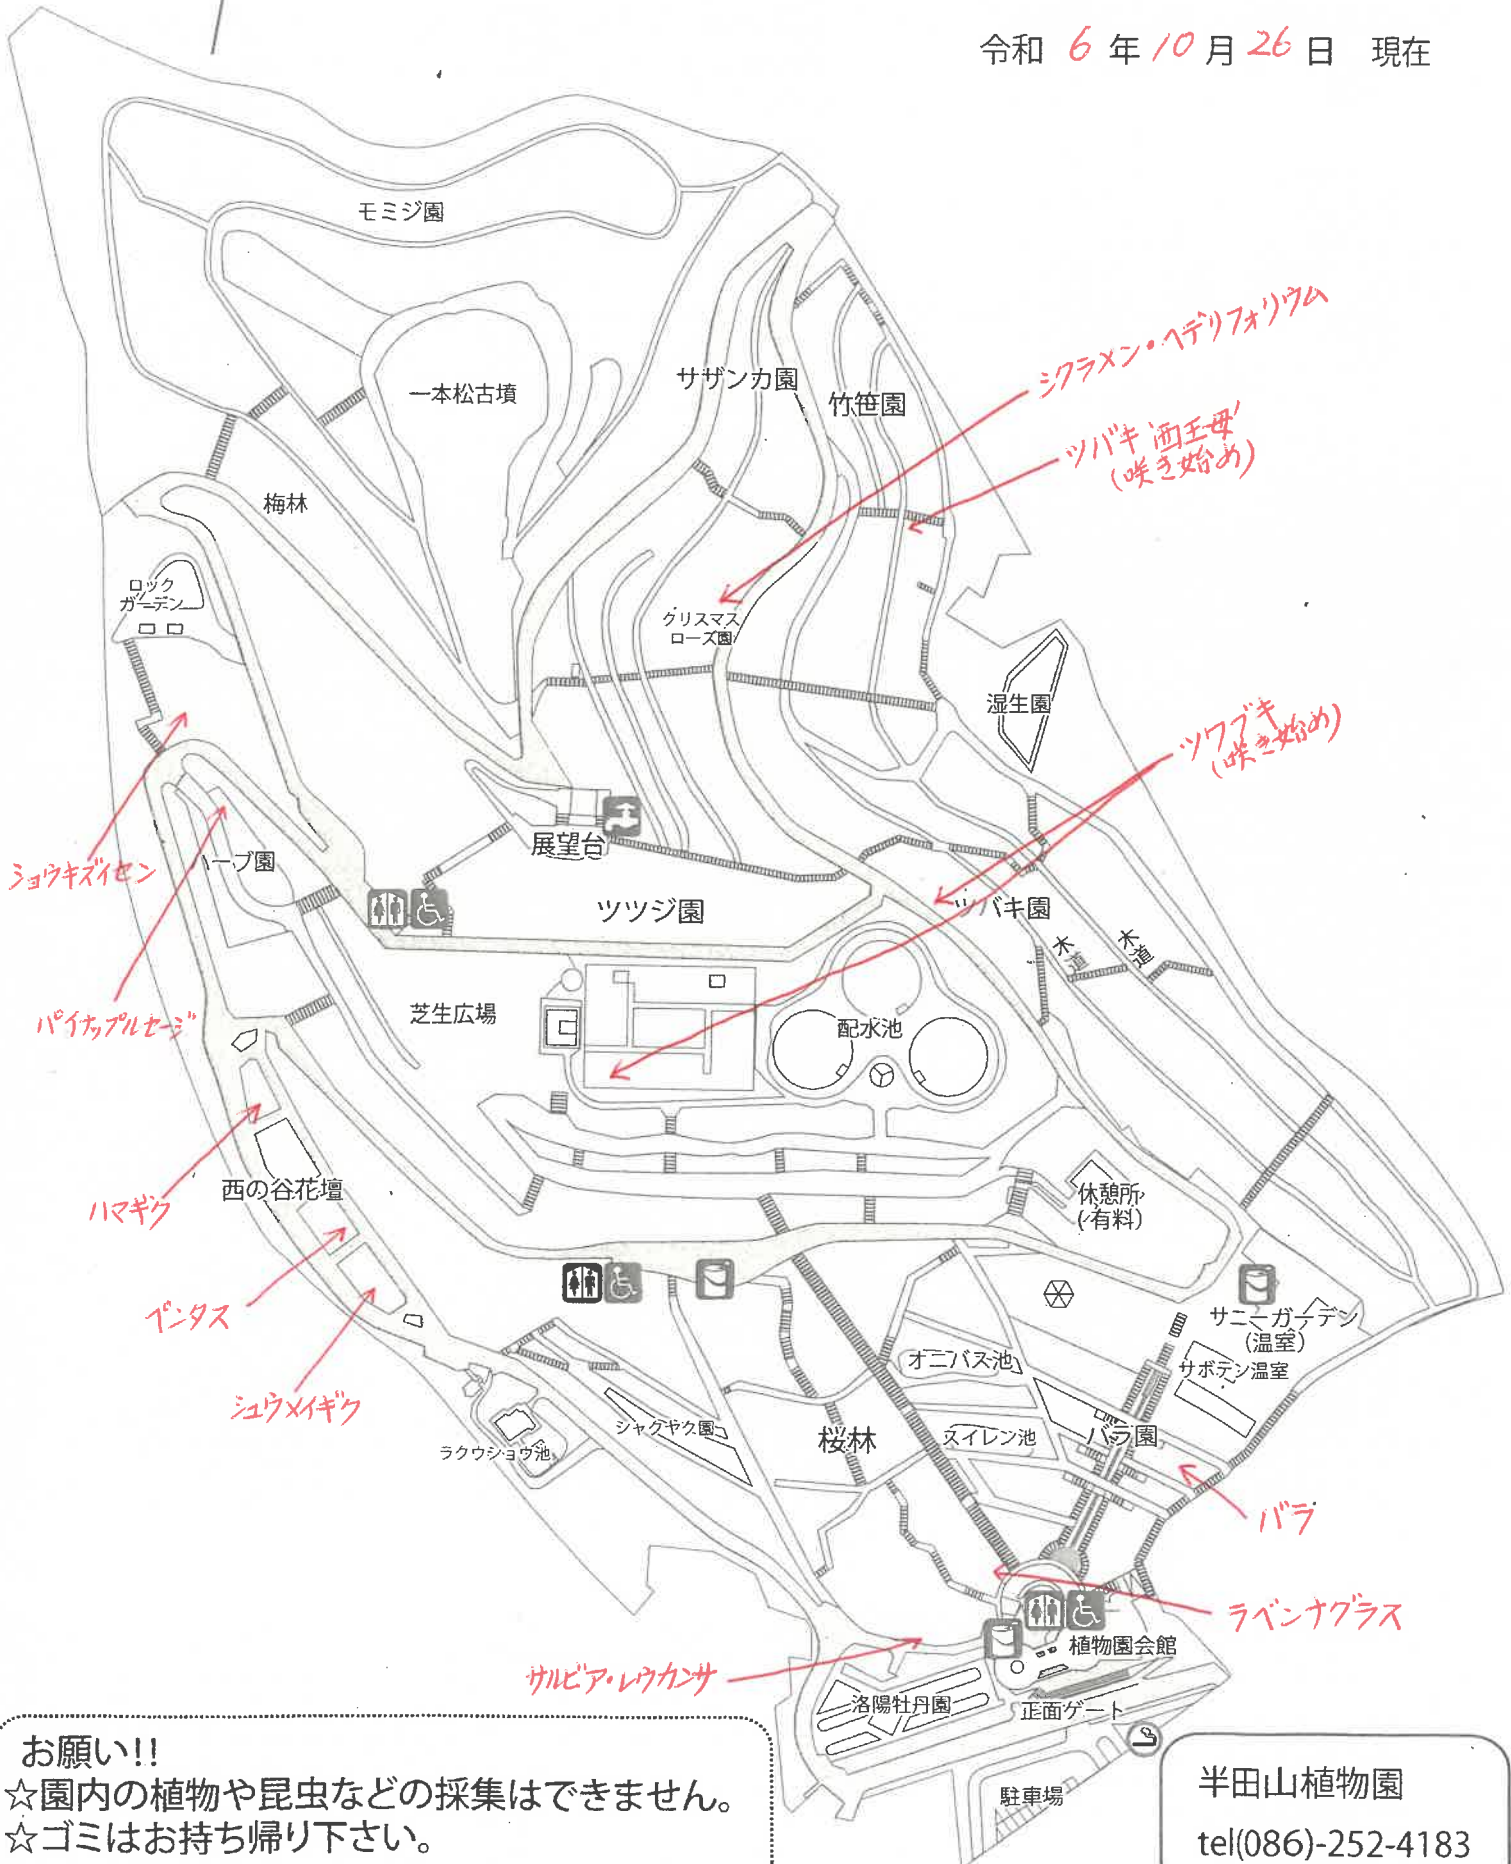

植物園のはなだより

令和 6年10月26日 現在

お願い!!
☆園内の植物や昆虫などの採集はできません。
☆ゴミはお持ち帰り下さい。

半田山植物園
tel(086)-252-4183