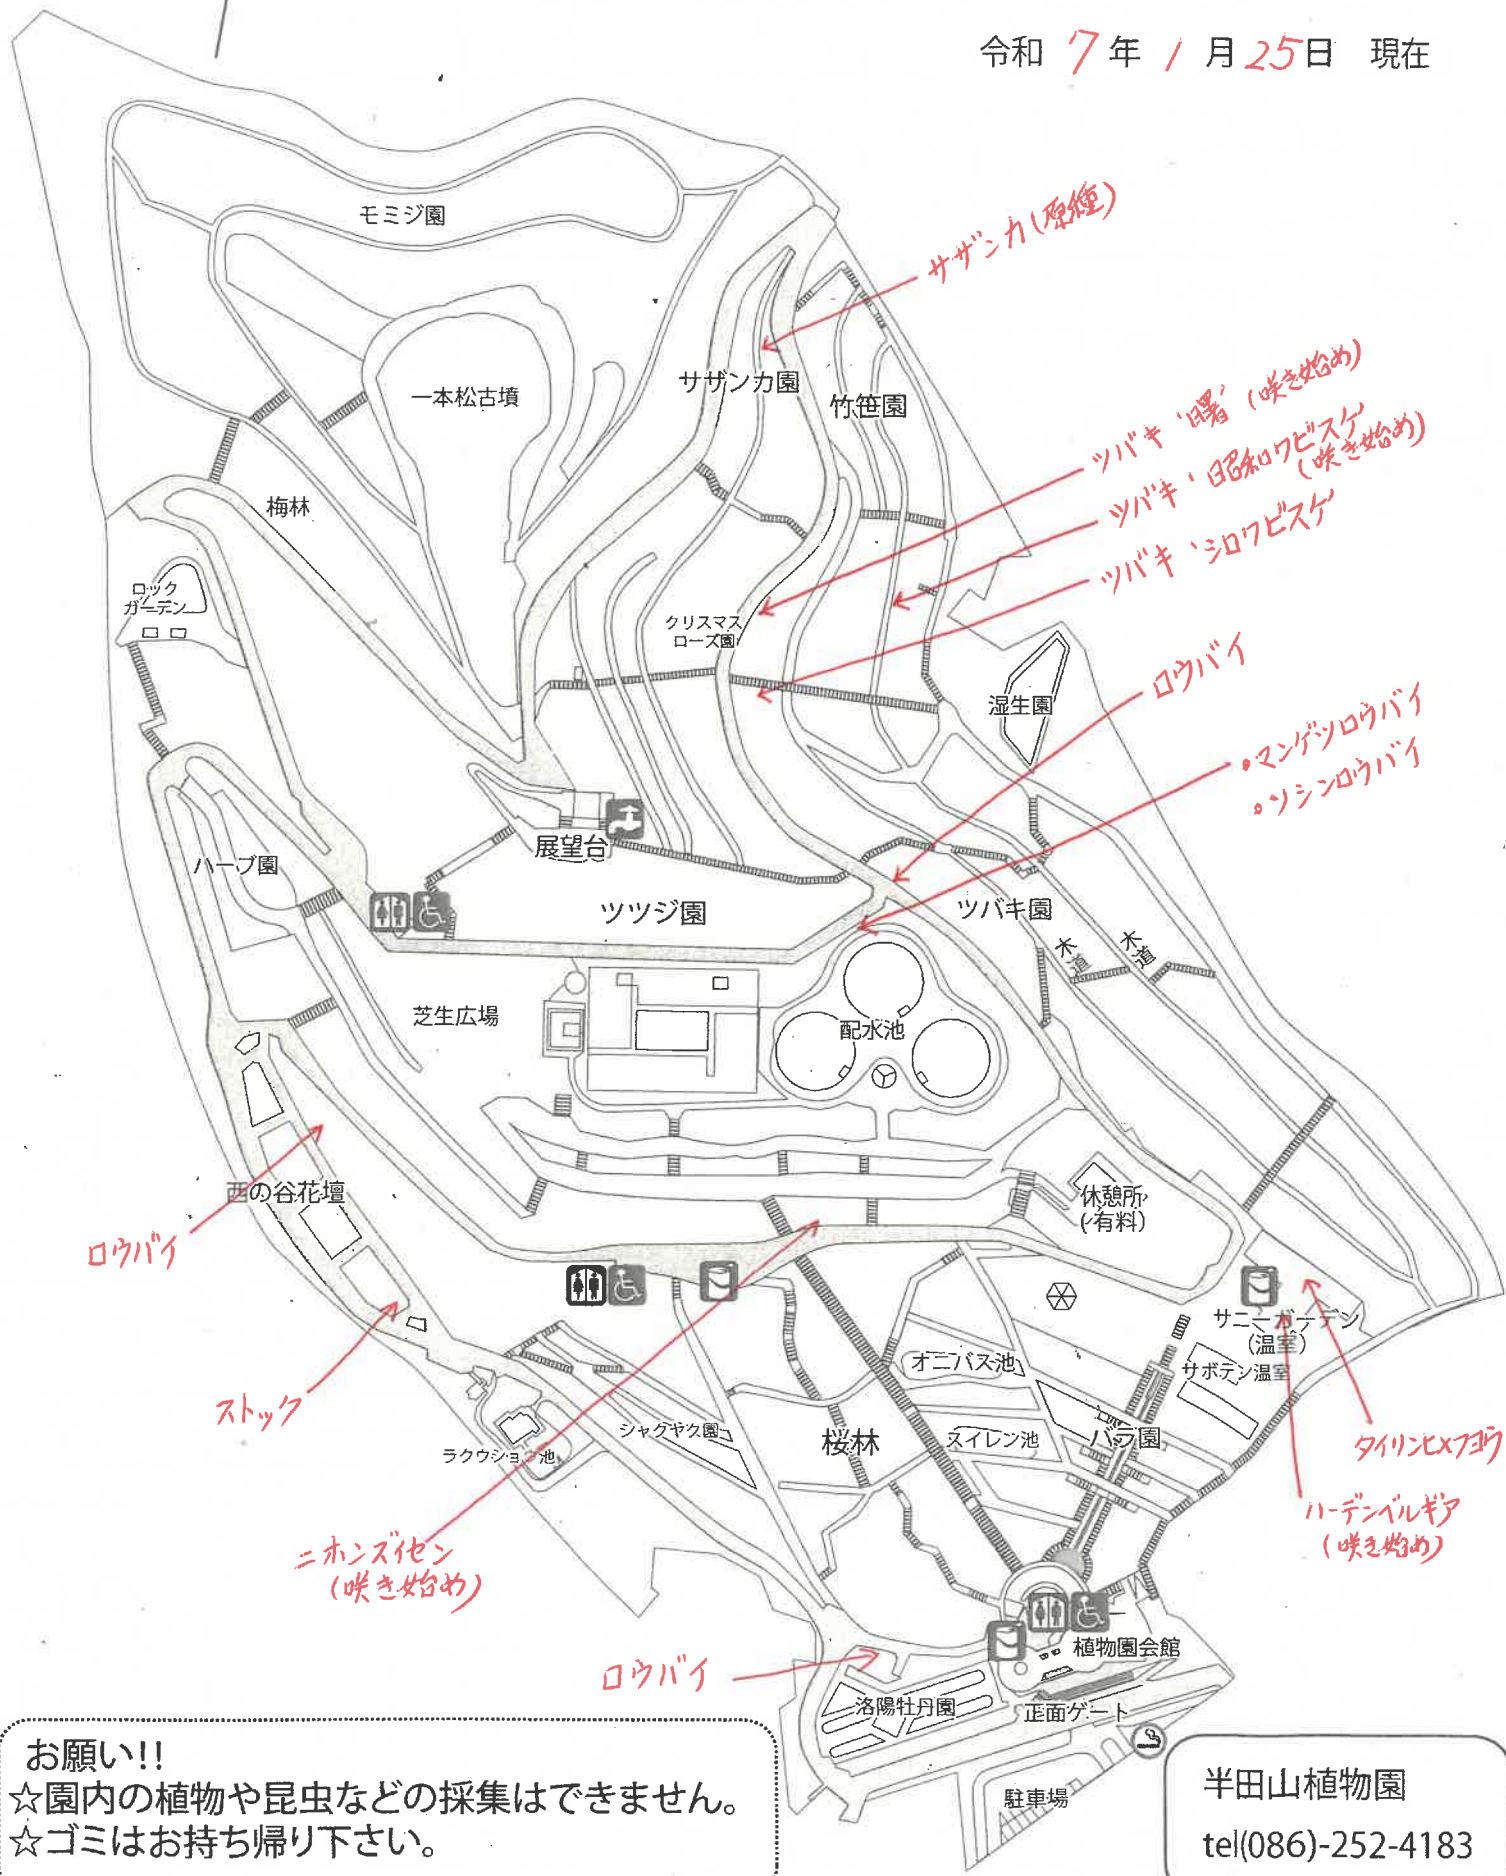

植物園のはなだより

令和 7年 / 月 25日 現在

お願い!!
☆園内の植物や昆虫などの採集はできません。
☆ゴミはお持ち帰り下さい。

半田山植物園
tel(086)-252-4183