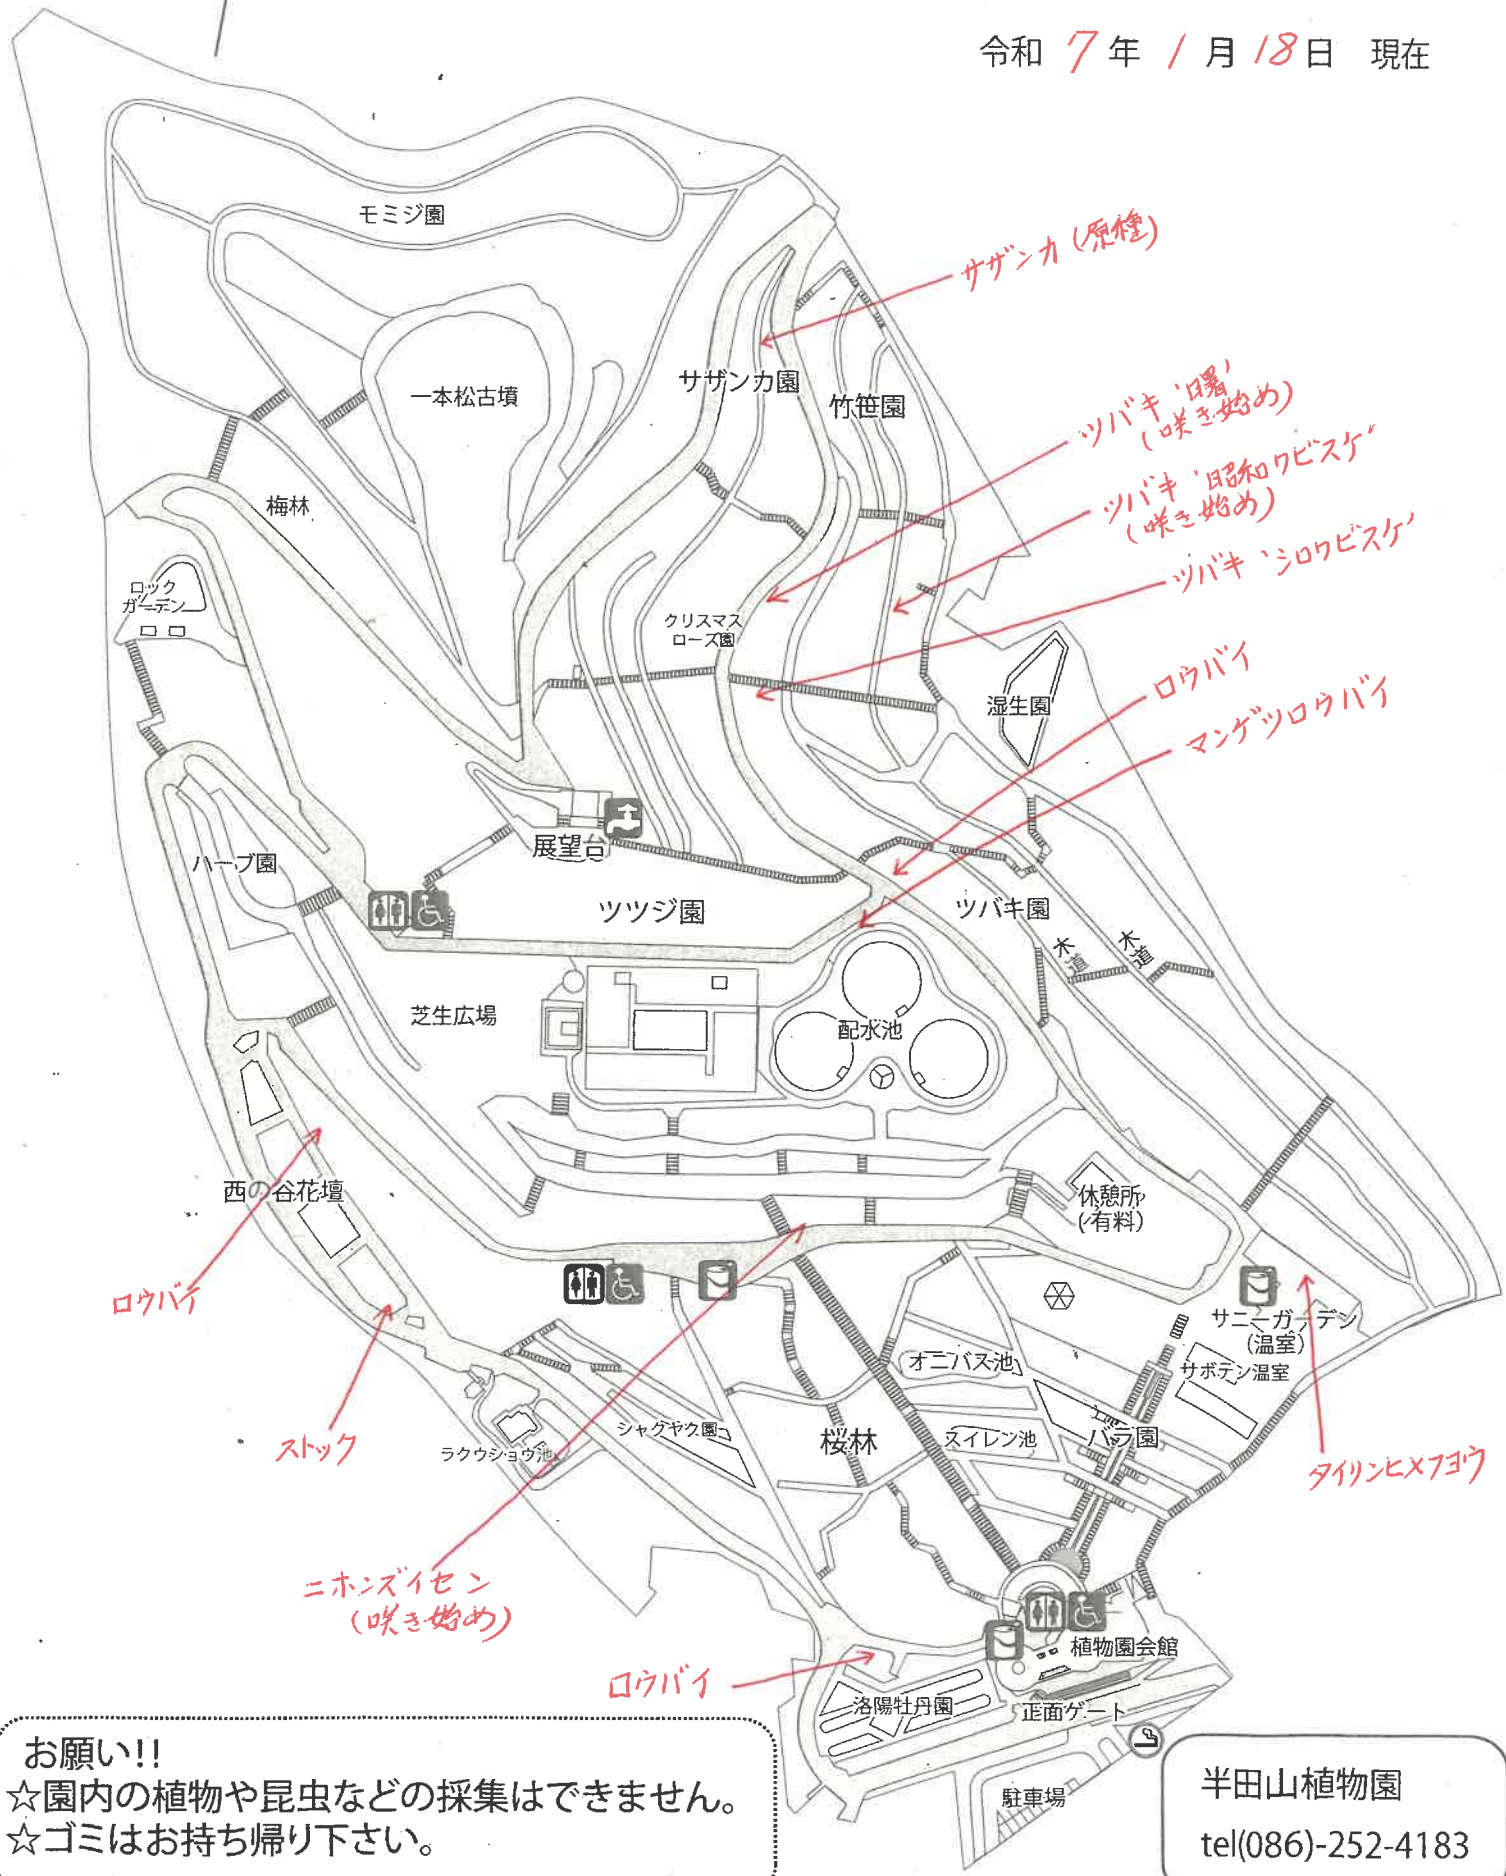

# 植物園のはなだより

令和 7 年 1 月 18 日 現在

お願い!!  
☆園内の植物や昆虫などの採集はできません。  
☆ゴミはお持ち帰り下さい。

半田山植物園  
tel(086)-252-4183