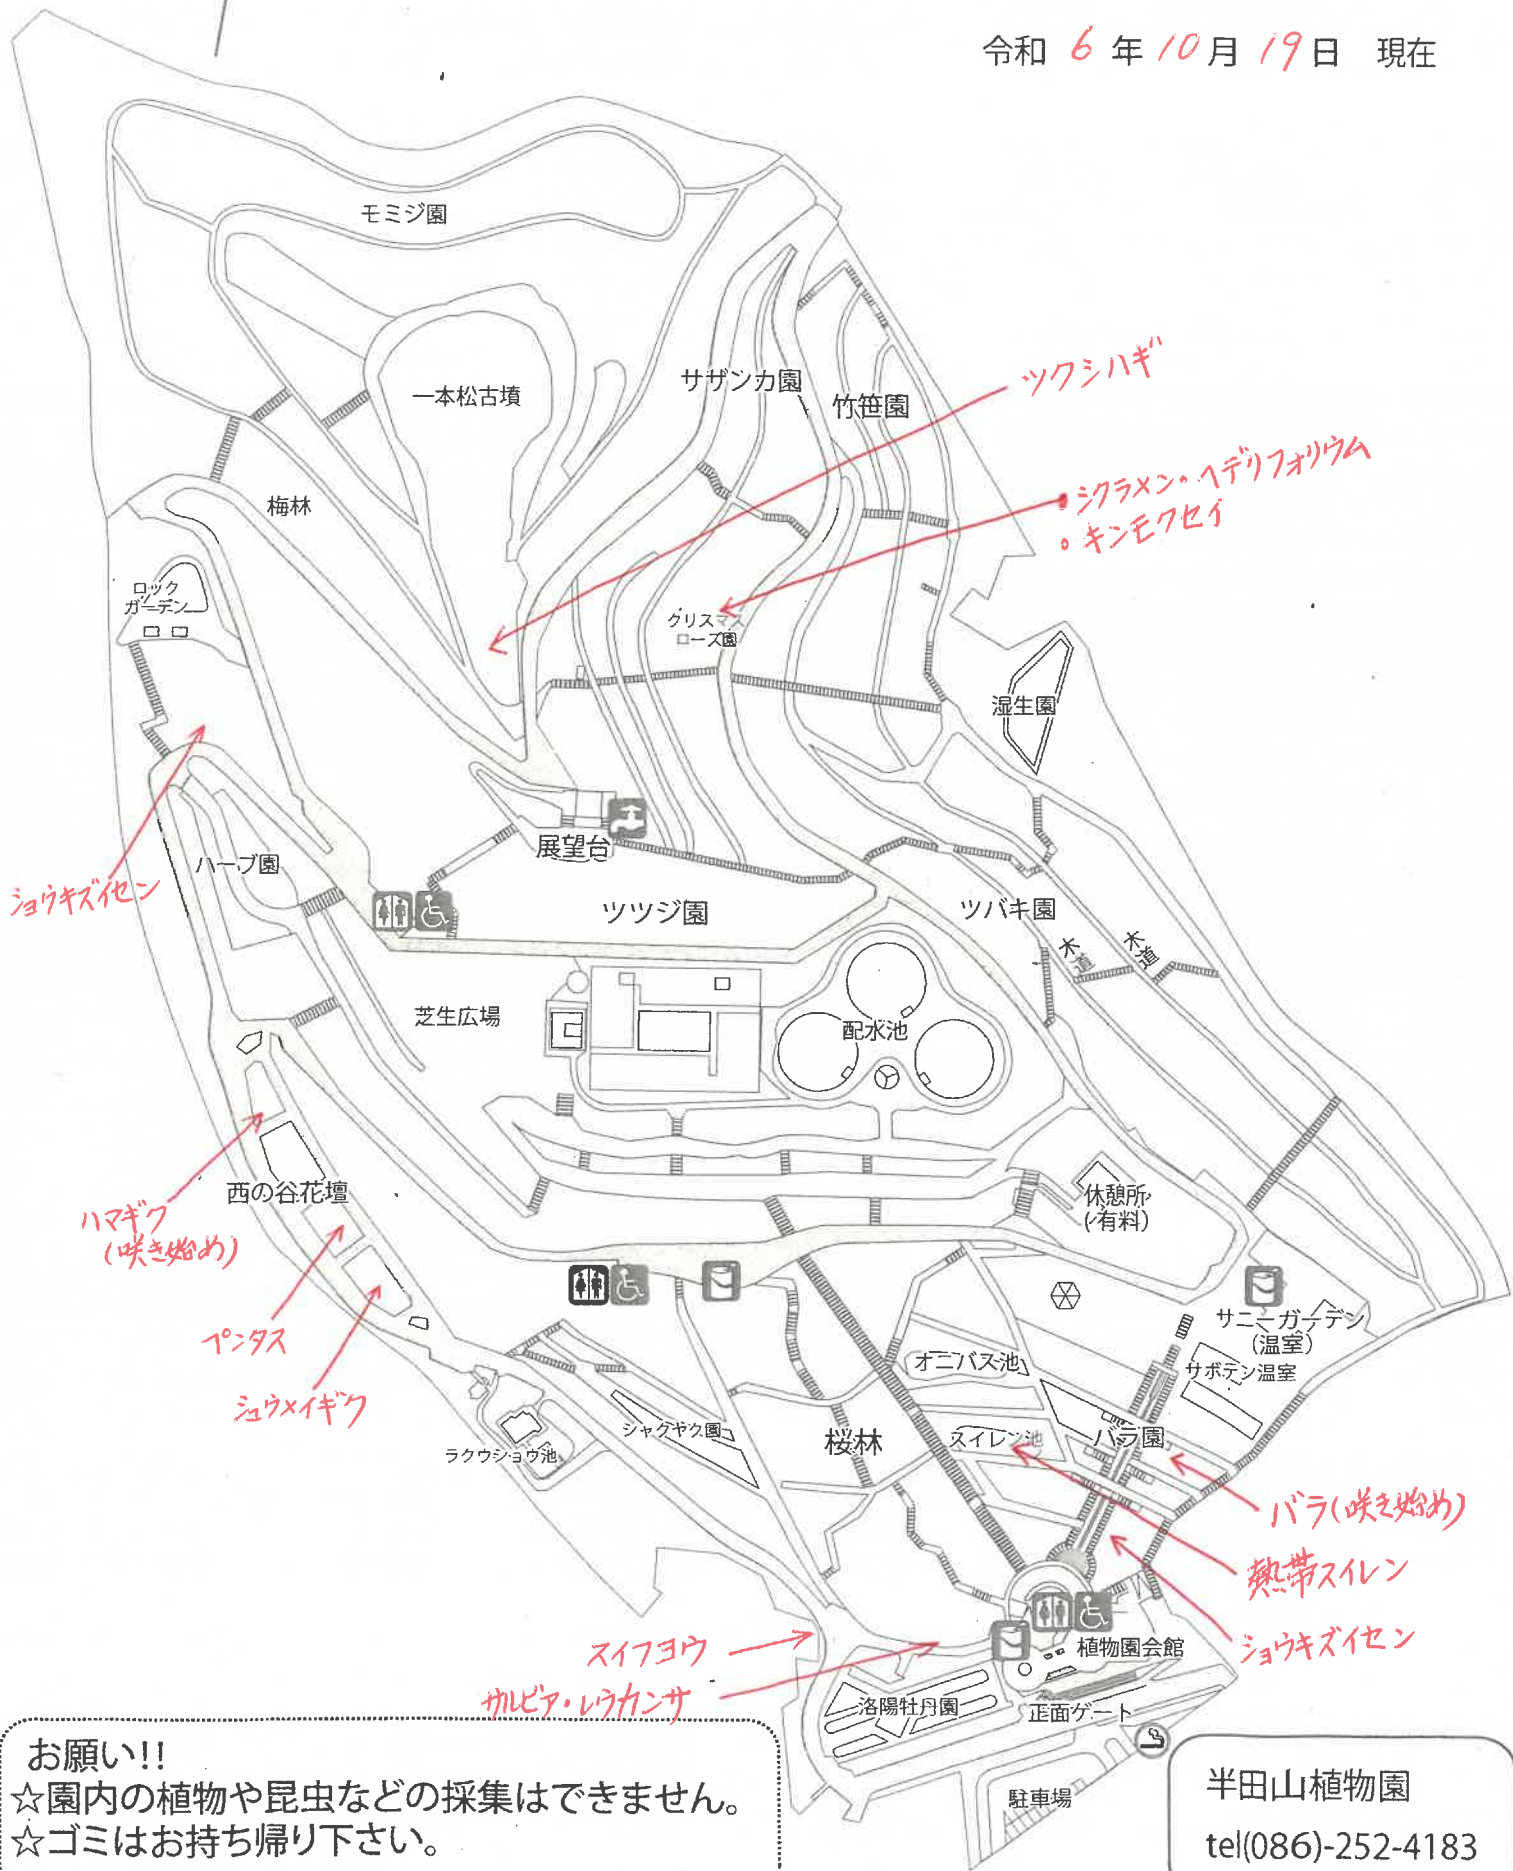

植物園のはなだより

令和 6 年 10 月 19 日 現在

お願い!!

☆園内の植物や昆虫などの採集はできません。

☆ゴミはお持ち帰り下さい。

半田山植物園

tel(086)-252-4183