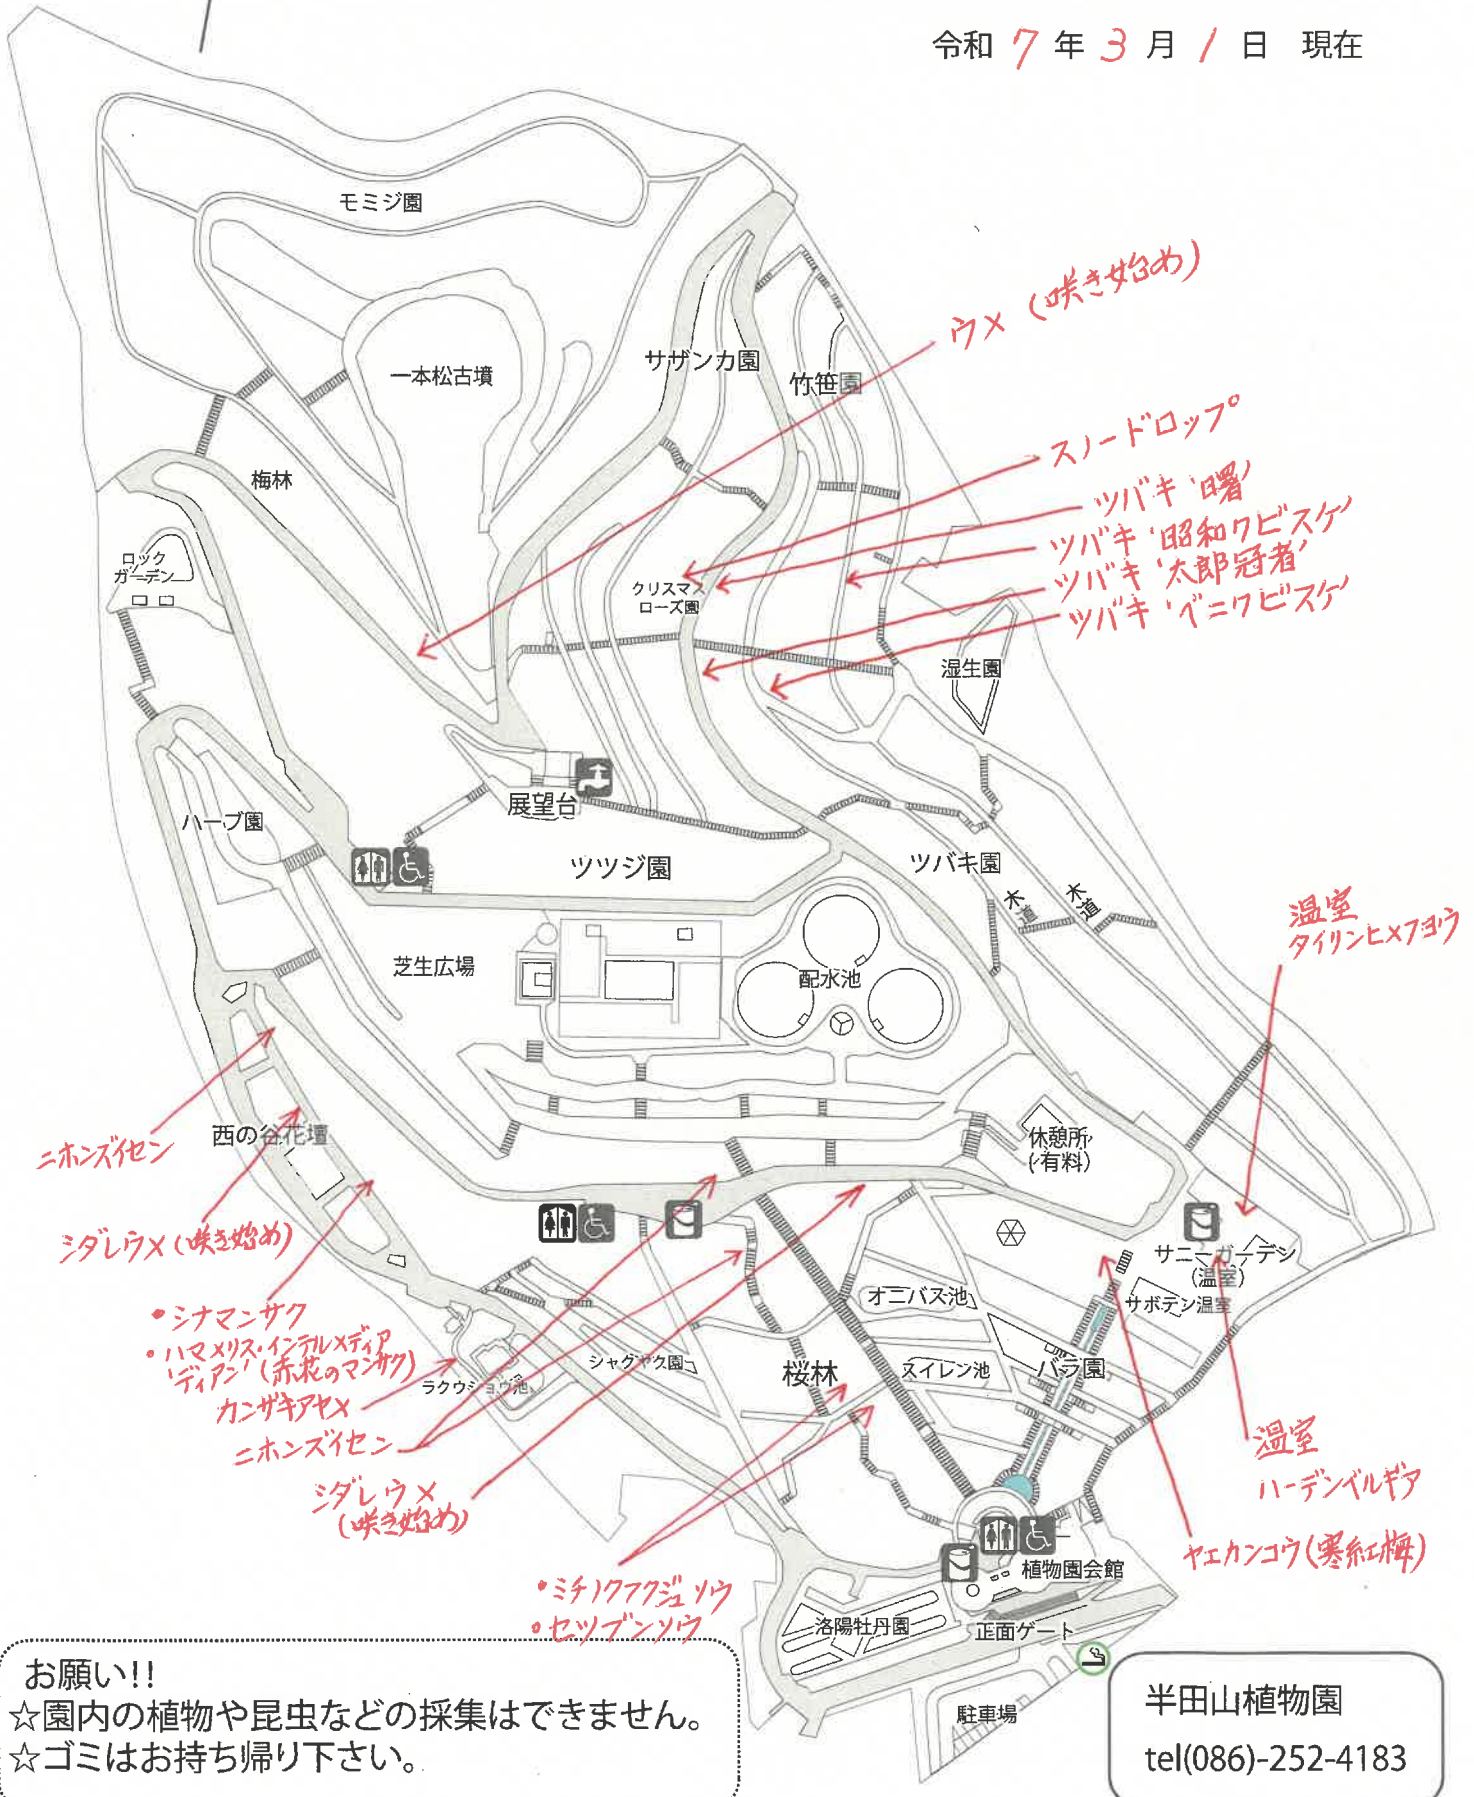

# 植物園のはなだより

令和 7 年 3 月 1 日 現在

お願い!!  
 ☆園内の植物や昆虫などの採集はできません。  
 ☆ゴミはお持ち帰り下さい。

半田山植物園  
 tel(086)-252-4183